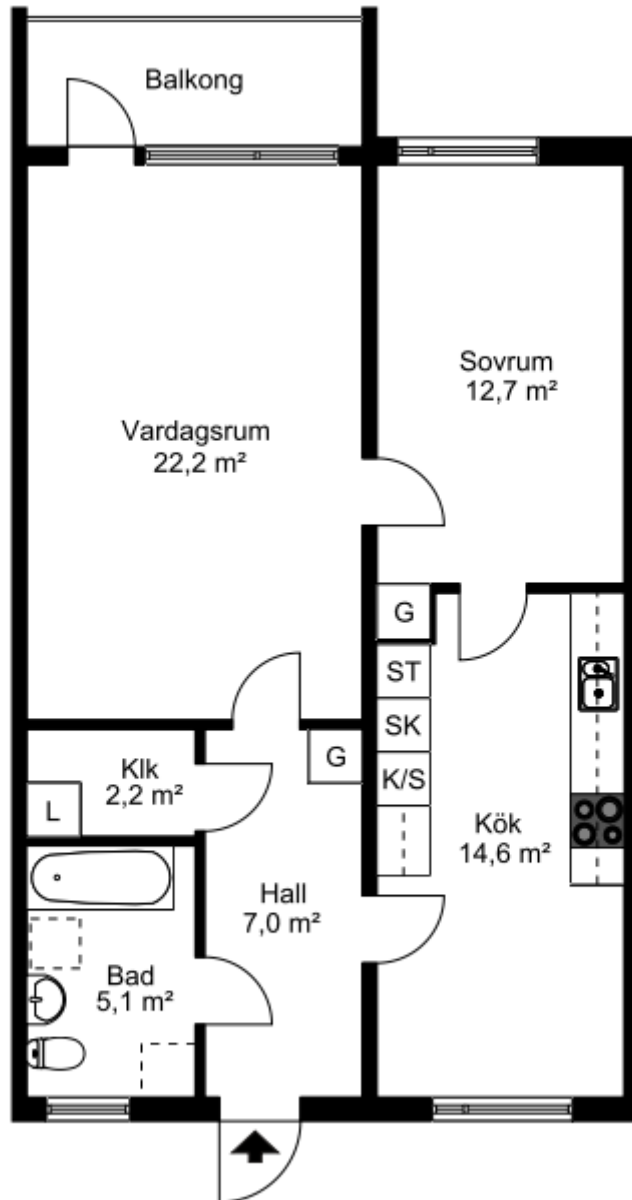

# 104-00016 Kung Hans väg lgh 1206 ca 65 kvm

Viss avvikelse kan förekomma. Skala och mått kan avvika från verkligheten.