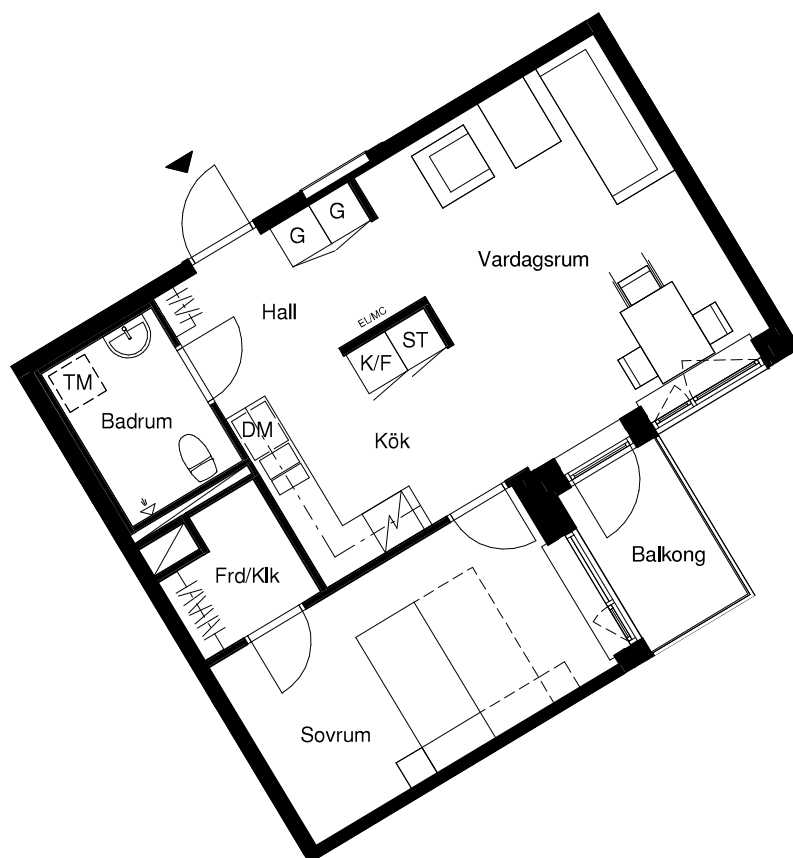

Sländan

2018-03-16

Magnolia Bostad förbehåller sig rätten till ändringar.
Lägenheterna är uppmätta på ritning och variation
kan förekomma vid fysisk uppmätning.

2 ROK/52 KVM

LGH 41003, 41103, 41203,
41303, 41403, 41503,
41603, 100903, 101003,
101103, 101203, 101303,
101403, 101503

Skala 1:100

G	Garderob	F	Frys
ST	Städsåp	DM	Diskmaskin
ST5	Städsåp 5M	TM	Tvättmaskin
K/F	Kyl/frys	STPR	Stuprör
K	Kyl	EL/MC	El-& mediacentral

Lägenhetens placering i huset

Lägenhetens vertikala placering

MAGNOLIA