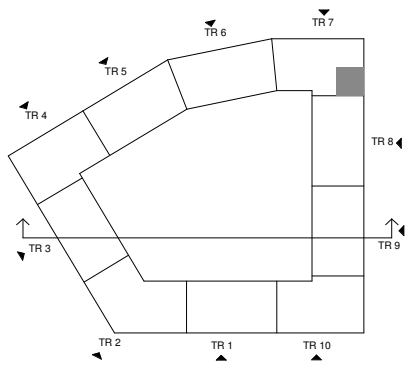

Sländan

2018-03-16

Magnolia Bostad förbehåller sig rätten till ändringar.
Lägenheterna är uppmätta på ritning och variation
kan förekomma vid fysisk uppmätning.

2 ROK/44 KVM

LGH 70801, 70902, 71002,
71102, 71202, 71302,
71402, 71502

Skala 1:100

Lägenhetens placering i huset

Lägenhetens vertikala placering

G	Garderob	F	Frys
ST	Städsåp	DM	Diskmaskin
ST5	Städsåp 5M	TM	Tvättmaskin
K/F	Kyl/frys	STPR	Stuprör
K	Kyl	EL/MC	El-& mediacentral

MAGNOLIA