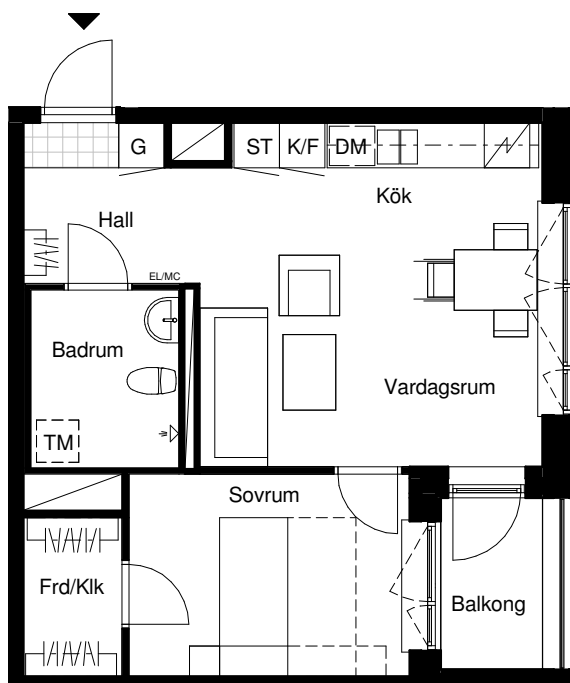

Sländan

2018-03-16

Magnolia Bostad förbehåller sig rätten till ändringar.
Lägenheterna är uppmätta på ritning och variation
kan förekomma vid fysisk uppmätning.

2 ROK/44 KVM

LGH 70801, 70902, 71002,
71102, 71202, 71302,
71402, 71502

Skala 1:100

Lägenhetens placering i huset

Lägenhetens vertikala placering

G	Garderob	F	Frys
ST	Städsåp	DM	Diskmaskin
ST5	Städsåp 5M	TM	Tvättmaskin
K/F	Kyl/frys	STPR	Stuprör
K	Kyl	EL/MC	El-& mediacentral

MAGNOLIA