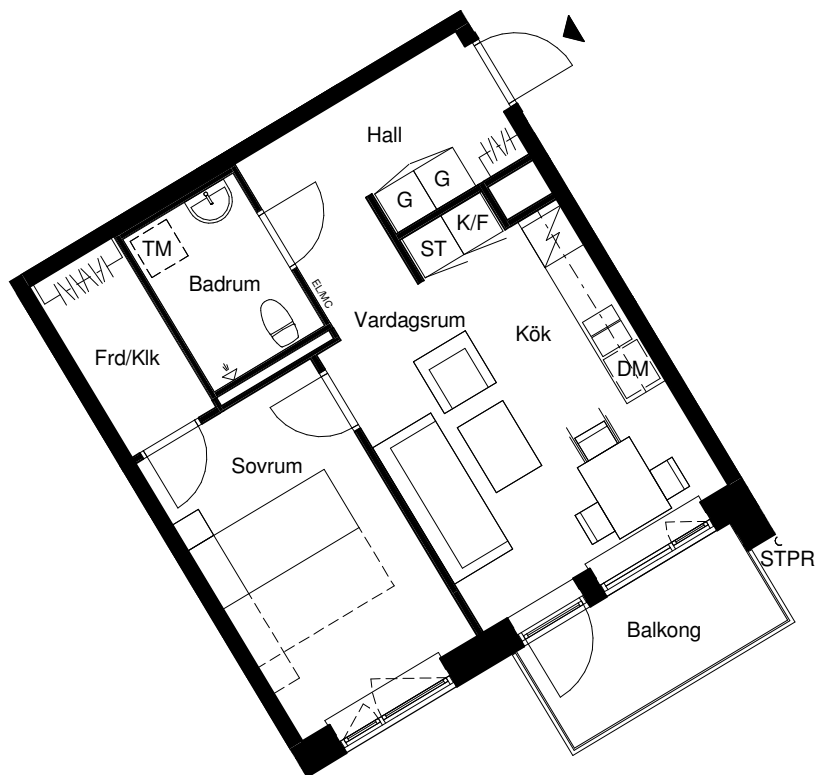

Sländan

2018-03-16

Magnolia Bostad förbehåller sig rätten till ändringar.
Lägenheterna är uppmätta på ritning och variation
kan förekomma vid fysisk uppmätning.

2 ROK/46 KVM

LGH 51005, 51105, 51205,
51305, 51405, 51505,
51605

Skala 1:100

G	Garderob	F	Frys
ST	Städsåp	DM	Diskmaskin
ST5	Städsåp 5M	TM	Tvättmaskin
K/F	Kyl/frys	STPR	Stuprör
K	Kyl	EL/MC	El-& mediacentral

Lägenhetens placering i huset

Lägenhetens vertikala placering

MAGNOLIA