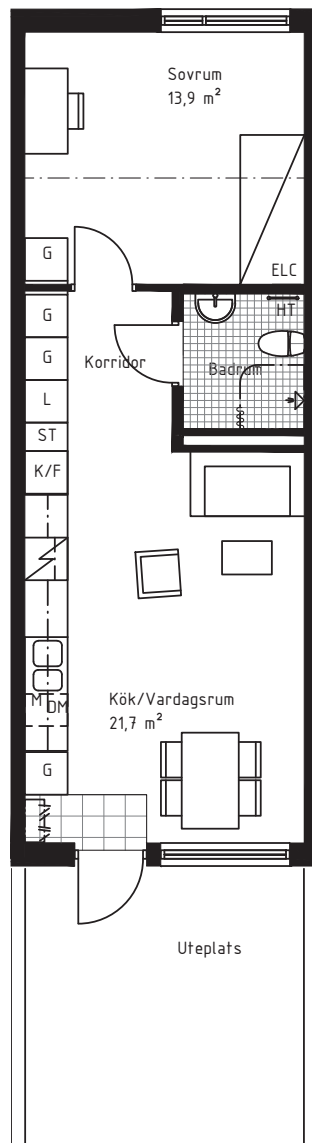

Hyresrätter

Badkaret

2 RoK, ca 45 m²

Lägenheter:

21D, 21F

21G, 21H

23B, 23C

Teckenförklaring

Garderob	Städ	Överskåp med plats för micro	Elskåp
Kyl/Frys	Linneskåp	Diskmaskin under bänk	Klädkammare
Högskåp	Spis	Hatthylla	Handdukstork