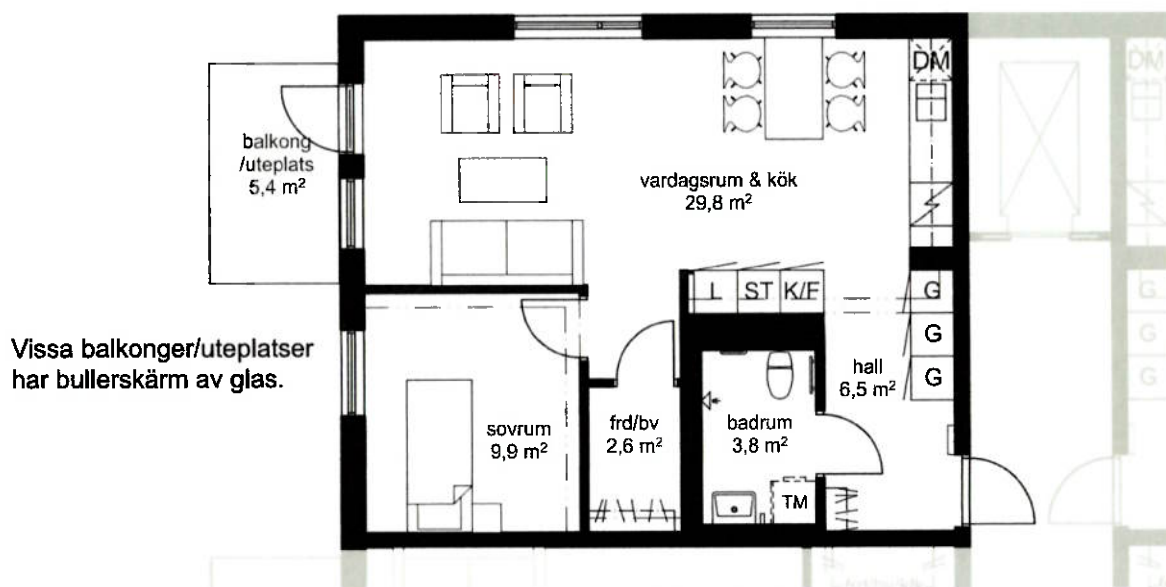

LÄGENHETSTYP C

2 rum & kök 55m²

A1: 1005, 1103, 1203, 1303, 1403, 1503, 1603

A2: 1005, 1103, 1203, 1303, 1403, 1503, 1603

skala 1:100

0 5m

Gemensam tvättstuga finns på gården.
Extra lägenhetsförråd finns på vindplanet.

kapphylla	kyl + frys	el- & mediaskåp
garderob	kyl	överskåp
linneskåp	frys	inklädnad ventilation (målad kanal i frd)
städsåp	diskmaskin	frd = förråd
spis + fläkt	plats för tvättmaskin	bv = plats för barnvagn
		kik = klädskåp