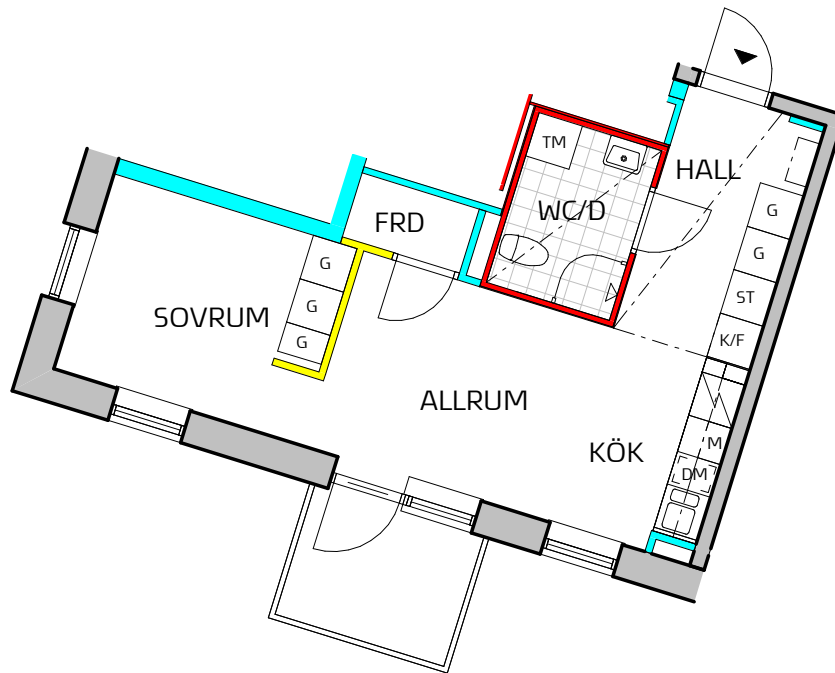

TINGSTORGET

LGH 13-1003

- Massiv betong
- Dubbelgips
- Enkelgips
- Enkelgips, får ej borras, endast lim

Storlek **2 rum och kök**
 Yta **ca 36 m²**
 Våning **entréplan**

SYMBOLFÖRKLARING

Symboler beskriver endast placering, ej form. Fönsterplaceringar och balkongdjup kan variera.

- K Kyl
- F Frys
- K/ Kyl / Frys
- Spishäll / Ugn
- M Förberett för Micro
- G Garderob
- ST Städ
- DM Förberett för Diskmaskin
- TM Förberett för Tvättmaskin - Kombimaskin
- Kapphylla
- Lokal sänkning av undertak