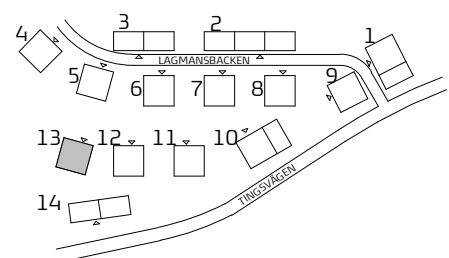

SKALA 1:100

ORIENTERINGSFIGUR