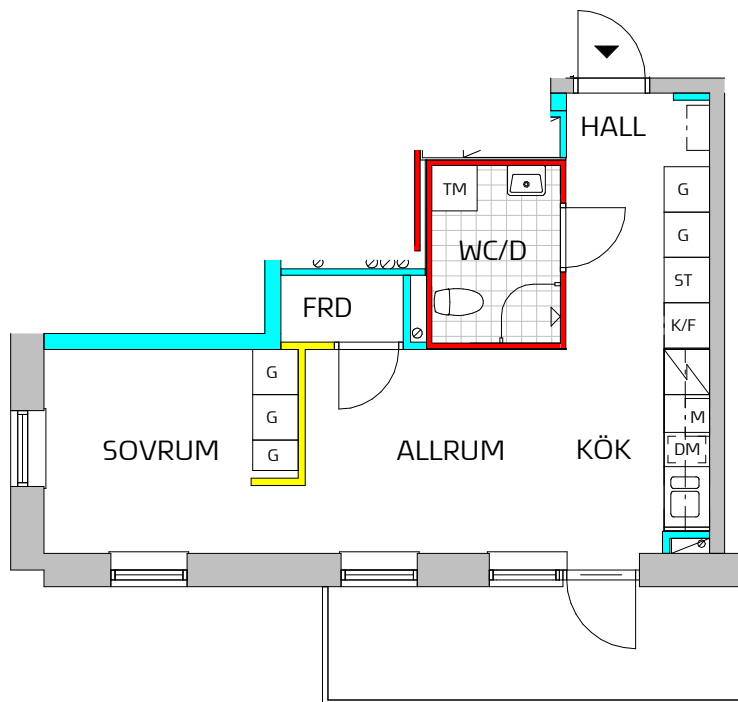

TINGSTORGET

LGH 12-1503

- Massiv betong
- Dubbelgips
- Enkelgips
- Enkelgips, får ej borras, endast lim

Storlek | **2 rum och kök**
Yta | **ca 36 m²**
Våning | **5 tr**

SYMBOLFÖRKLARING

Symboler beskriver endast placering, ej form. Fönsterplaceringar och balkongdjup kan variera.

- K** Kyl
- F** Frys
- K/F** Kyl / Frys
- ↘** Spishäll / Ugn
- M** Förberett för Micro
- G** Garderob
- ST** Städ
- DM** Förberett för Diskmaskin
- TM** Förberett för Tvättmaskin - Kombimaskin
- ⋮** Kapphylla
- Lokal sänkning av undertak