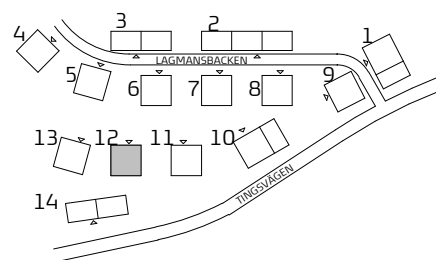

SKALA 1:100

ORIENTERINGSFIGUR