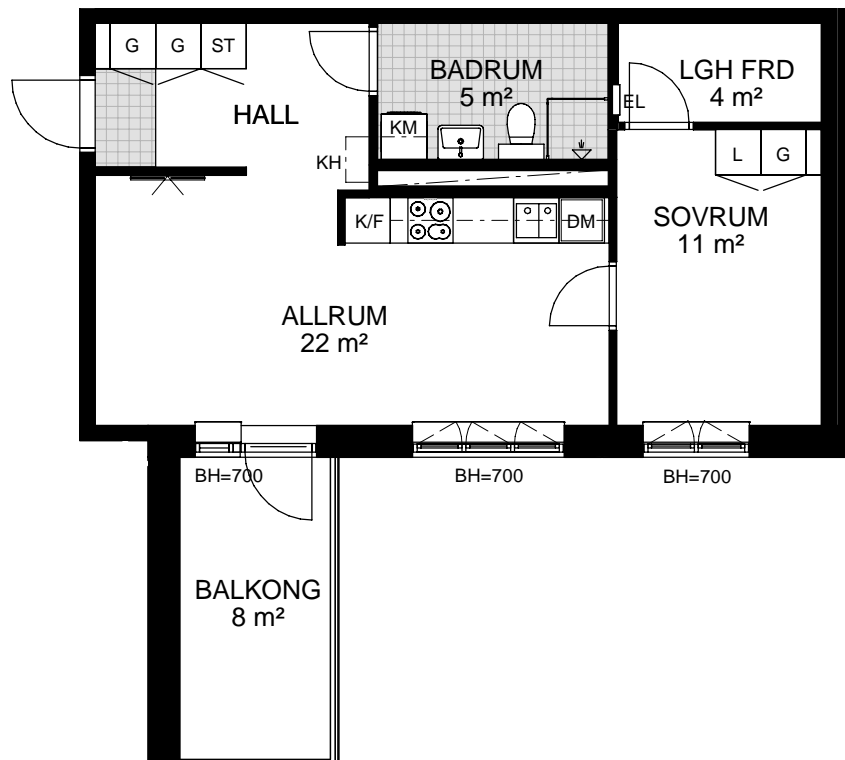

Kv. Ciderhusen

Steninge, Sigtuna

Mejeriets väg 7

2 ROK ca 51 m²

Lägenhetsnummer:

2-1104

3-1104

4-1204

K/F KYL/FRYS

HS HÖGSKÅP

KM KOMBINERAD TVÄTT-
OCH TORKMASKIN

TF TAKFÖNSTER

DM DISKMASKIN

KH KAPPHYLLA

EL ELCENTRAL/IT

BH BRÖSTNINGSHÖJD
(UNDERKANT FÖNSTER)