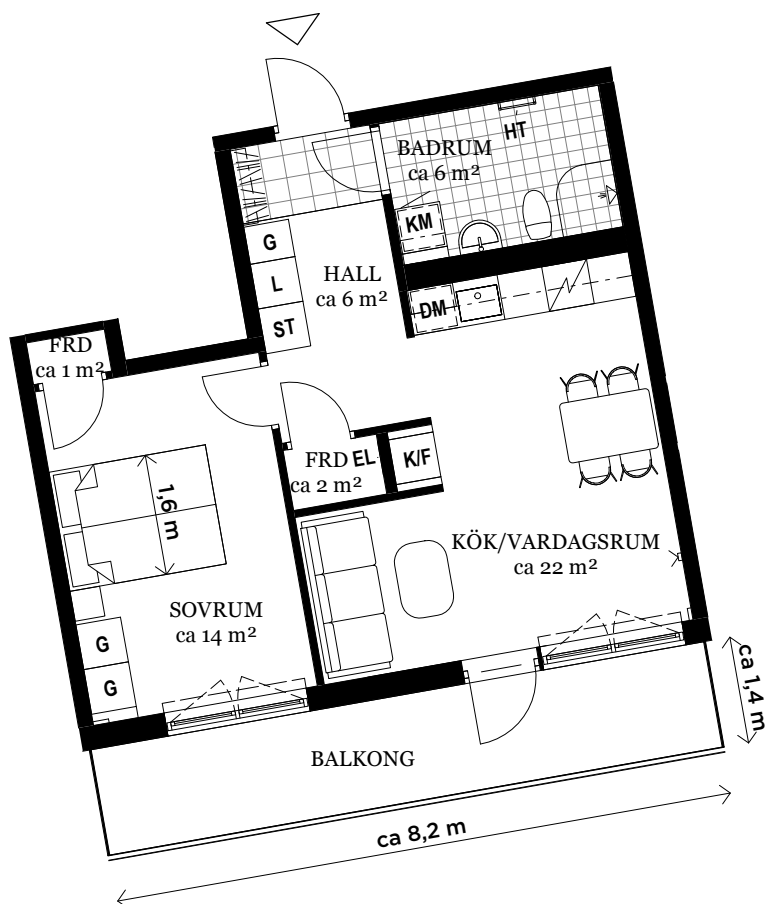

NORRGÅRDSHUSEN

NORRGÅRDSHÖJDEN, ÅKERSBERGA

BOFAKTA

LÄGENHET NR: 0240
ANTAL RUM: 2 RoK
STORLEK: ca 50 m²

Visualisering. Avvikelser kan förekomma.

ORIENTERINGSFIGUR

FÖRKLARINGAR

G	GARDEROB
L	LINNESKÅP
ST	STÄDSKÅP
K/F	KYL/FRYS
DM	DISKMASKIN
KM	KOMBIMASKIN
HT	HANDDUKSTORK

	HATTHYLLA
	KLINKER
	ÖPPNINGSBART FÖNSTER
	MULTIMEDIAUTTAG
EL	ELCENTRAL
FRD	FÖRRÅD

Generell golvbeläggning om inget annat anges: ekparkett, trestav.
Generell takhöjd ca 2,6 meter.
Vikbara glasväggar i dusch.
Förberett för mikrovågsugn i kök.

SKALA: 1 : 100 (A4)