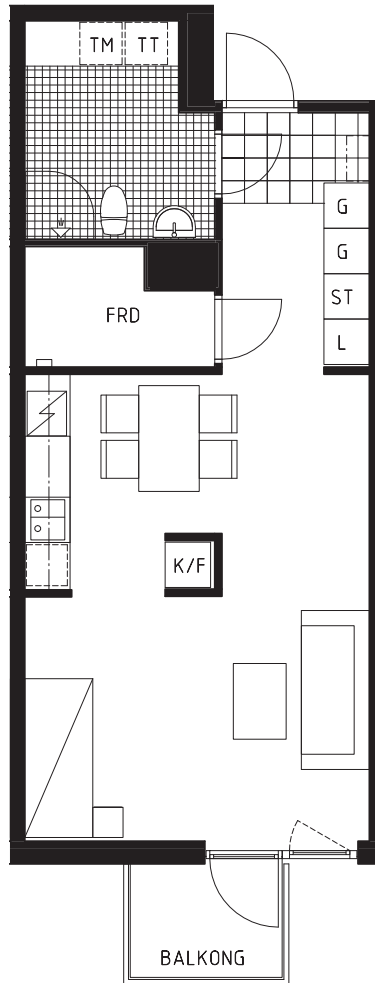

TRÄDGÅRDSPORTEN
 KV JÄRNET 11
 BOLLMORA ALLÉ, TYRESÖ
 BOFAKTA
 1 RoK, ca 47 kvm
 LGH NUMMER: 1033

SKALA 1:100 (A4)

FÖRKLARINGAR

	SPIS		TVÄTTMASKIN		DUSCHDÖRRAR
	KYL/FRYS		TORKTUMLARE		KLINKER
	KYL		LINNESKÅP		EL-CENTRAL
	FRYS		STÅDSKÅP		FAST FÖNSTER
	DISKMASKIN		GARDEROB		ÖPPNINGSBART FÖNSTER
	PLATS FÖR DISKMASKIN		KAPPHYLLA		