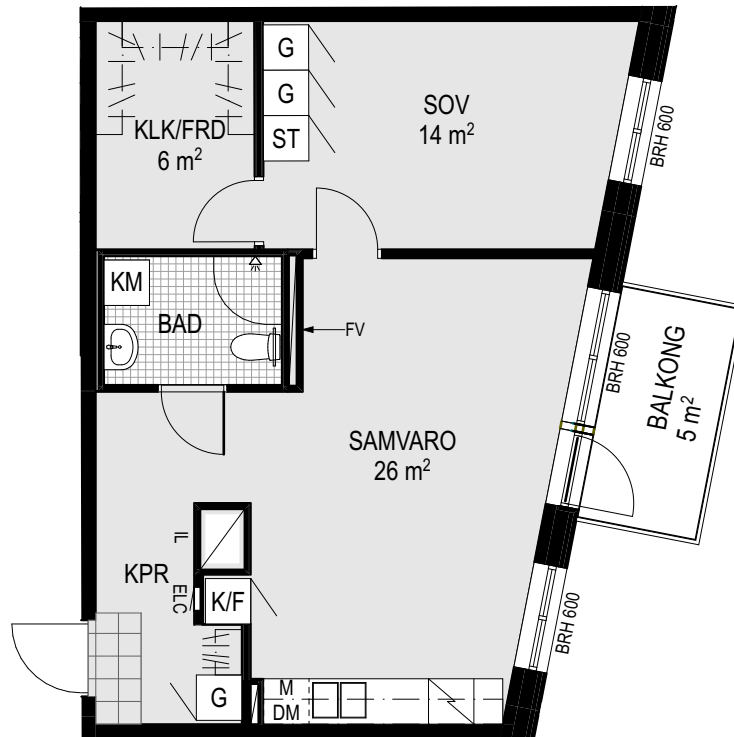

C-1104

C-1204

C-1304

C-1404

C-1504

G	Garderob		Spishäll och ugn
ST	Städsåp		Handdukstork
K	Kylåp		Dusch med duschväggar
F	Fryåp		Elcentral/ mediåp
K/F	Kyl/ Fryåp, kombi		Kapphylla
DM	Diskmaskin		Klinkers
M	Mikrovågsugn		Sånt takhåjd/ inklådnad takvinkel
TM	Tvåttmaskin		Takhåjd 2,5m om inte annat anges
TT	Torktumlare		Takhåjd i badrum 2,3m om inte annat anges
KM	Kombimaskin	BRH	Fånstrets håjd över golv (mm)
FV	Fånstarkt vågg		
IL	Inspektionålucka		