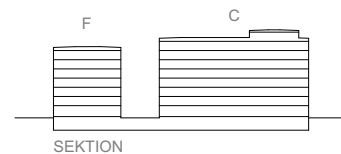

C-1104

C-1204

C-1304

C-1404

C-1504

G	Garderob		Spishäll och ugn
ST	Städsåp		Handdukstork
K	Kylåp		Dusch med duschväggar
F	Fryåp		Elcentral/ mediåp
K/F	Kyl/ Fryåp, kombi		Kapphylla
DM	Diskmaskin		Klinkers
M	Mikrovågsugn		Sånt takhåjd/ inklådnad takvinkel
TM	Tvåttmaskin		Takhåjd 2,5m om inte annat anges
TT	Torktumlare		Takhåjd i badrum 2,3m om inte annat anges
KM	Kombimaskin	BRH	Fånstrets håjd över golv (mm)
FV	Fånstarkt vågg		
IL	Inspektionålucka		