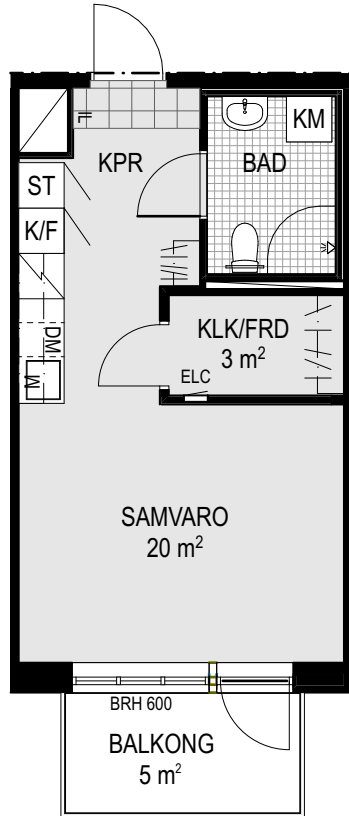

C-1310

C-1407

C-1409

C-1410

C-1507

C-1509

C-1510

C-1607

C-1609

C-1610

C-1706

C-1708

C-1709

Skala 1:100, A4

G	Garderob
ST	Städsåp
K	Kylskåp
F	Frysåp
K/F	Kyl/ Frysåp, kombi
DM	Diskmaskin
M	Mikrovågsugn
TM	Tvättmaskin
TT	Torktumlare
KM	Kombimaskin
FV	Förstärkt vägg
IL	Inspektionslucka

	Spishäll och ugn
	Handdukstork
	Dusch med duschväggar
	Elcentral/ mediaskåp
	Kapphylla
	Klinkers
	Sänkt takhöjd/ inklädnad takvinkel
	Takhöjd 2,5m om inte annat anges
	Takhöjd i badrum 2,3m om inte annat anges
BRH	Fönstrets höjd över golv (mm)