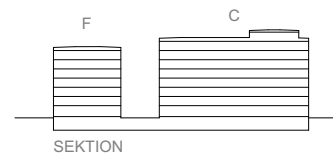

C-1106

C-1206

C-1306

C-1406

C-1506

C-1606

C-1705

G	Garderob
ST	Städsåp
K	Kylåp
F	Fryåp
K/F	Kyl/ Fryåp, kombi
DM	Diskåp
M	Mikrovåp
TM	Tvåttåp
TT	Torktumlare
KM	Kombiåp
FV	Förstärkt vägg
IL	Inspektionslucka

	Spishåll och ugn
	Handduktork
	Dusch med duschväggar
	Elcentral/ mediåp
	Kapphylla
	Klinkers
	Sånt takhåjd/ inklådnad takvinkel
	Takhåjd 2,5m om inte annat anges
	Takhåjd i badrum 2,3m om inte annat anges
BRH	Fånstrets håjd över golv (mm)