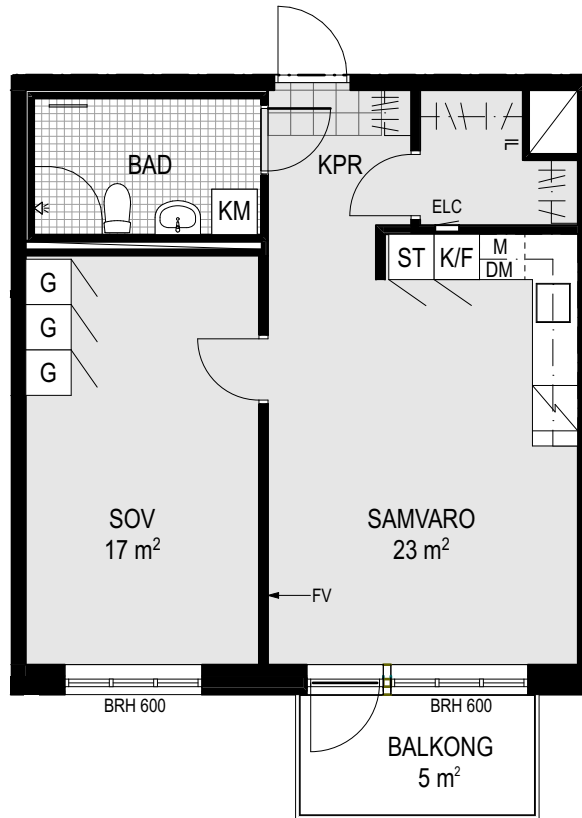

C-1106

C-1206

C-1306

C-1406

C-1506

C-1606

C-1705

G	Garderob
ST	Städsåp
K	Kylåp
F	Fryåp
K/F	Kyl/ Fryåp, kombi
DM	Diskåp
M	Mikrovåp
TM	Tvåttåp
TT	Torktumlare
KM	Kombiåp
FV	Förstärkt vägg
IL	Inspektionslucka

	Spishåll och ugn
	Handduktork
	Dusch med duschväggar
	Elcentral/ mediåp
	Kapphylla
	Klinkers
	Sånt takhåjd/ inklådnad takvinkel
	Takhåjd 2,5m om inte annat anges
	Takhåjd i badrum 2,3m om inte annat anges
BRH	Fånstrets håjd över golv (mm)