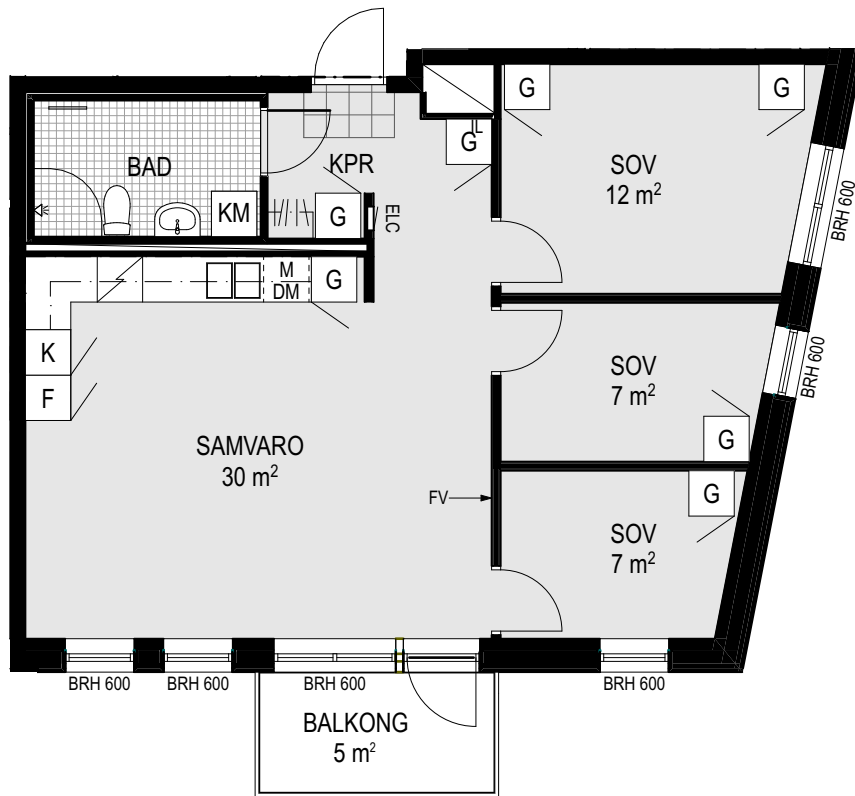

C-1105

C-1205

C-1305

C-1405

C-1505

C-1605

C-1704

Skala 1:100, A4

G	Garderob		Spishäll och ugn
ST	Städskåp		Handdukstork
K	Kylskåp		Dusch med duschväggar
F	Frysskåp		Elcentral/ mediaskåp
K/F	Kyl/ Frysskåp, kombi		Kapphylla
DM	Diskmaskin		Klinkers
M	Mikrovågsugn		Sänkt takhöjd/ inklädnad takvinkel
TM	Tvättmaskin		Takhöjd 2,5m om inte annat anges
TT	Torktumlare		Takhöjd i badrum 2,3m om inte annat anges
KM	Kombimaskin	BRH	Fönstrets höjd över golv (mm)
FV	Förstärkt vägg		
IL	Inspektionslucka		