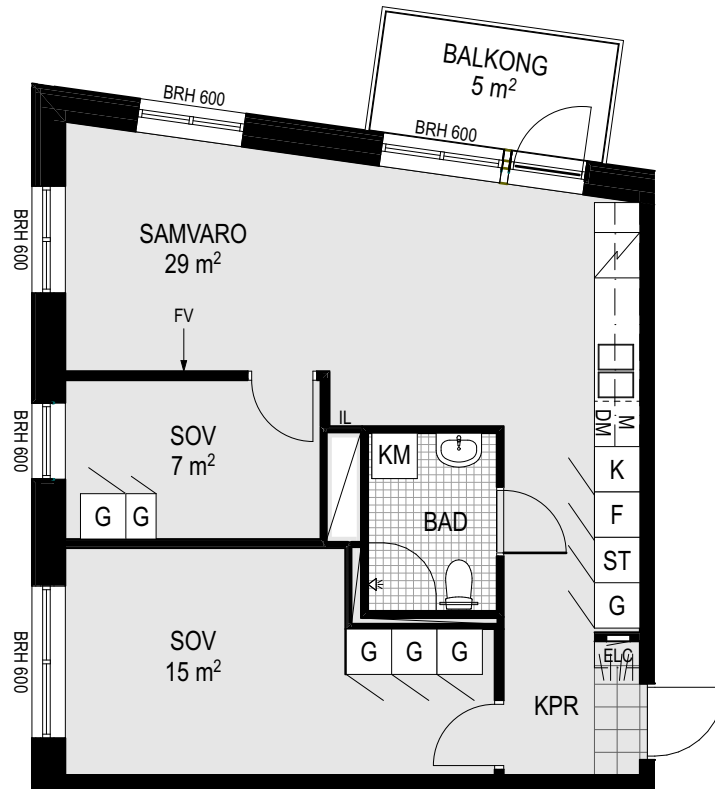

C-1115

C-1215

C-1315

C-1415

C-1515

C-1615

C-1714

SEKTION

SEKTION

Skala 1:100, A4

G	Garderob		Spishäll och ugn
ST	Städsåp		Handdukstork
K	Kylåp		Dusch med duschväggar
F	Fryssåp		Elcentral/ mediaskåp
K/F	Kyl/ Fryssåp, kombi		Kapphylla
DM	Diskmaskin		Klinkers
M	Mikrovågsugn		Sånt takhöjd/ inklädnad takvinkel
TM	Tvåttmaskin		Takhöjd 2,5m om inte annat anges
TT	Torktumlare		Takhöjd i badrum 2,3m om inte annat anges
KM	Kombimaskin	BRH	Fönstrets höjd över golv (mm)
FV	Förstärkt vägg		
IL	Inspektionslucka		