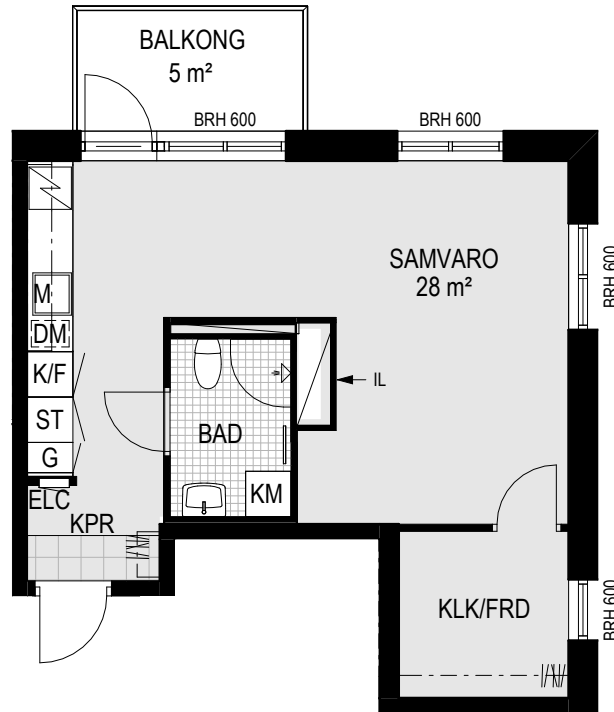

Lägenhetsnummer:

- 1204
- 1304
- 1404
- 1504
- 1604

Skala 1:100, A4

G	Garderob		Spishäll och ugn
ST	Städsåp		Handdukstork
L	Linnesåp		Dusch med duschväggar
K	Kylåp		Elcentral/ mediaskåp
F	Frysåp		Kapphylla
K/F	Kyl-och frysåp, kombi		Klinkers
DM	Diskmaskin		Sånkthöjd/ inklädnad takvinkel
M	Mikrovågsugn		Takhöjd 2,5 m om inte annat anges
TM	Tvåttmaskin		Takhöjd i badrum 2,3 m om inte annat anges
TT	Torktumlare	BRH	Fönstrets höjd över golv (mm)
KM	Kombimaskin		
FV	Förstärkt vägg		
IL	Inspektionslucka		