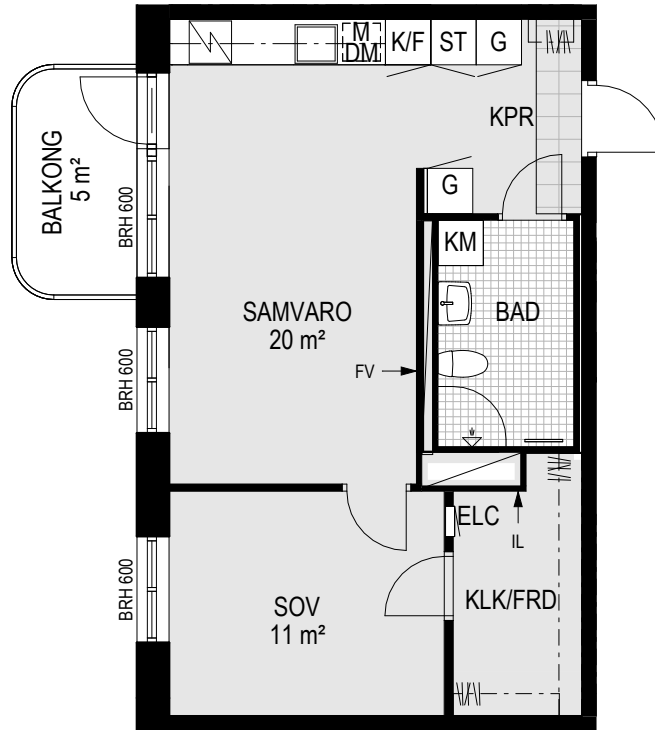

Lägenhetsnummer:

- 1002
- 1102
- 1202
- 1302
- 1402
- 1502
- 1602

Skala 1:100, A4

G	Garderob		Spishäll och ugn
ST	Städsåp		Handdukstork
L	Linnesåp		Dusch med duschväggar
K	Kylåp		Elcentral/mediåp
F	Fryssåp		Kapphylla
K/F	Kyl-och fryssåp, kombi		Klinkers
DM	Diskmaskin		Sänkt takhöjd/inklådnd takvinkel
M	Mikrovågsugn		Takhöjd 2,5 m om inte annat anges
TM	Tvåttmaskin		Takhöjd i badrum 2,3 m om inte annat anges
TT	Torktumlare	BRH	Fönstrets höjd över golv (mm)
KM	Kombimaskin		
FV	Förstärkt vägg		
IL	Inspektionslucka		