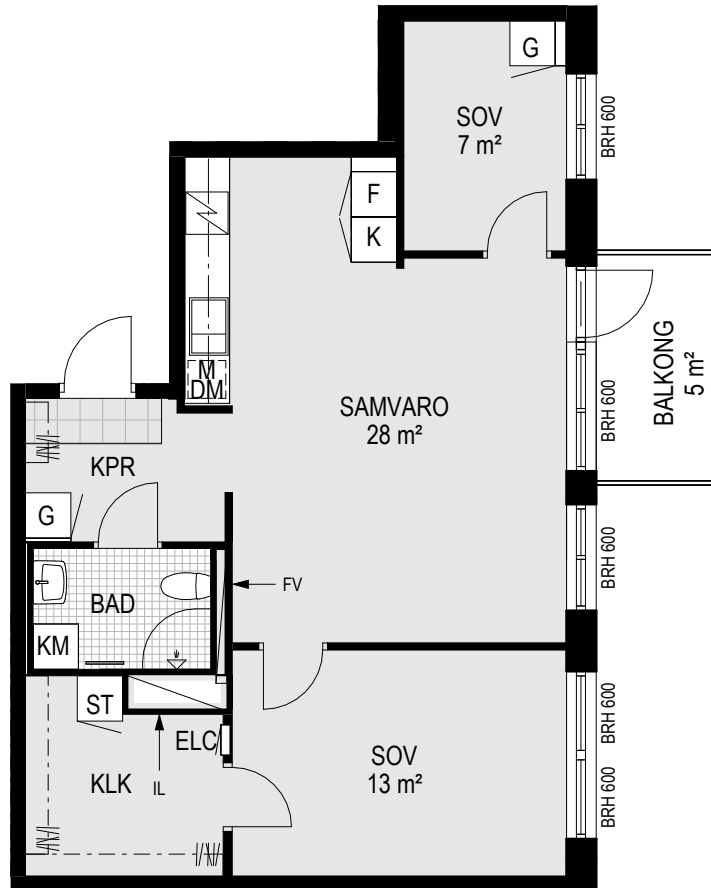

Lägenhetsnummer:

1101

1201

1301

1401

1501

1601

- G Garderob
- ST Städskåp
- L Linneskåp
- K Kylskåp
- F Frysskåp
- K/F Kyl-och frysskåp, kombi
- DM Diskmaskin
- M Mikrovågsugn
- TM Tvättmaskin
- TT Torktumlare
- KM Kombimaskin
- FV Förstärkt vägg
- IL Inspektionslucka

- Spishäll och ugn
- Handdukstork
- Dusch med duschväggar
- Elcentral/ mediaskåp
- Kapphylla
- Klinkers
- Sänkt takhöjd/ inklädnad takvinkel
- Takhöjd 2,5 m om inte annat anges
- Takhöjd i badrum 2,3 m om inte annat anges
- BRH Fönstrets höjd över golv (mm)