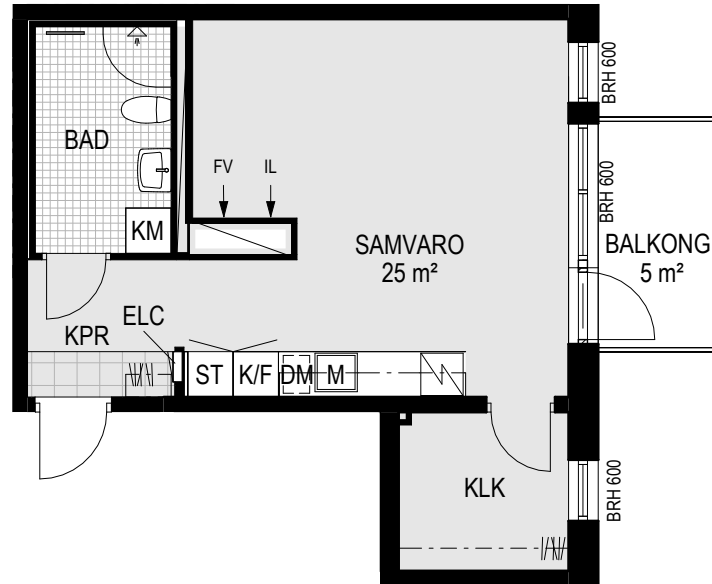

Lägenhetsnummer:

- 1203
- 1303
- 1403
- 1503
- 1603
- 1702

Skala 1:100, A4

G	Garderob		Spishäll och ugn
ST	Städsåp		Handduktork
L	Linnesåp		Dusch med duschväggar
K	Kylskåp		Elcentral/ mediaskåp
F	Frysskåp		Kapphylla
K/F	Kyl-och frysskåp, kombi		Klinkers
DM	Diskmaskin		Sänkt takhöjd/ inklädnad takvinkel
M	Mikrovågsugn		Takhöjd 2,5 m om inte annat anges
TM	Tvättmaskin		Takhöjd i badrum 2,3 m om inte annat anges
TT	Torktumlare	BRH	Fönstrets höjd över golv (mm)
KM	Kombimaskin		
FV	Förstärkt vägg		
IL	Inspektionslucka		