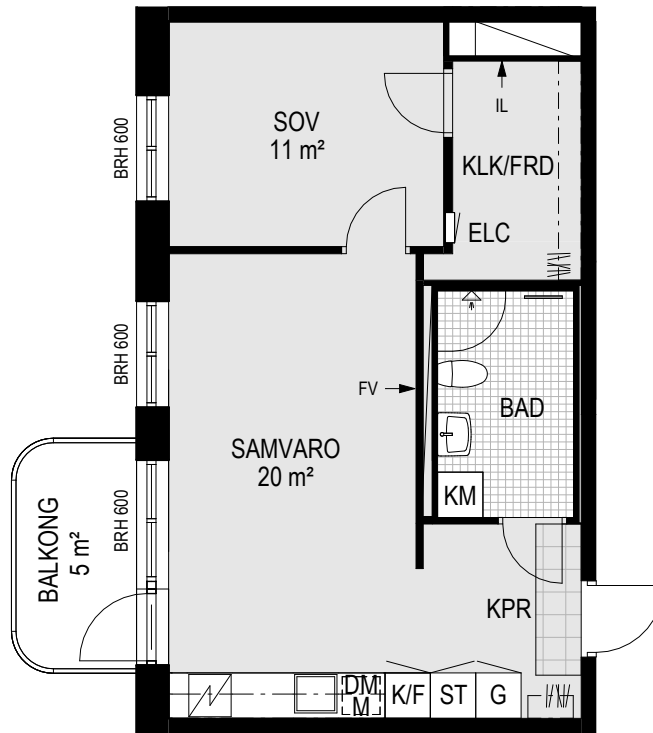

Lägenhetsnummer:

- 1001
- 1102
- 1202
- 1302
- 1402
- 1502
- 1602

Skala 1:100, A4

- G Garderob
- ST Städskåp
- L Linneskåp
- K Kylskåp
- F Frysskåp
- K/F Kyl-och frysskåp, kombi
- DM Diskmaskin
- M Mikrovågsugn
- TM Tvättmaskin
- TT Torktumlare
- KM Kombimaskin
- FV Förstärkt vägg
- IL Inspektionslucka

- Spishäll och ugn
- Handduktork
- Dusch med duschväggar
- Elcentral/mediaskåp
- Kapphylla
- Klinkers
- Sänkt takhöjd/inklådning takvinkel
- Takhöjd 2,5 m om inte annat anges
- Takhöjd i badrum 2,3 m om inte annat anges
- BRH Fönstrets höjd över golv (mm)