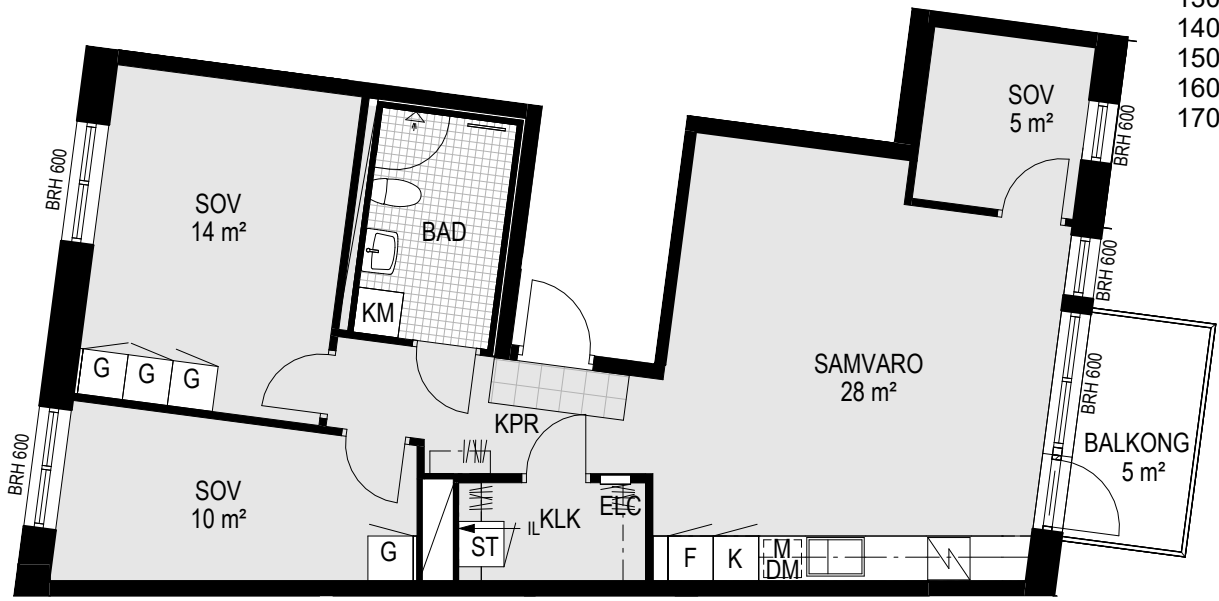

Lägenhetsnummer:

- 1101
- 1201
- 1301
- 1401
- 1501
- 1601
- 1701

- G Garderob
- ST Städskåp
- L Linneskåp
- K Kylskåp
- F Frysskåp
- K/F Kyl-och frysskåp, kombi
- DM Diskmaskin
- M Mikrovågsugn
- TM Tvättmaskin
- TT Torktumlare
- KM Kombimaskin
- FV Förstärkt vägg
- IL Inspektionslucka

- Spishäll och ugn
- Handdukstork
- Dusch med duschväggar
- Elcentral/mediaskåp
- Kapphylla
- Klinkers
- Sänkt takhöjd/inklådning takvinkel
- Takhöjd 2,5 m om inte annat anges
- Takhöjd i badrum 2,3 m om inte annat anges
- BRH Fönstrets höjd över golv (mm)