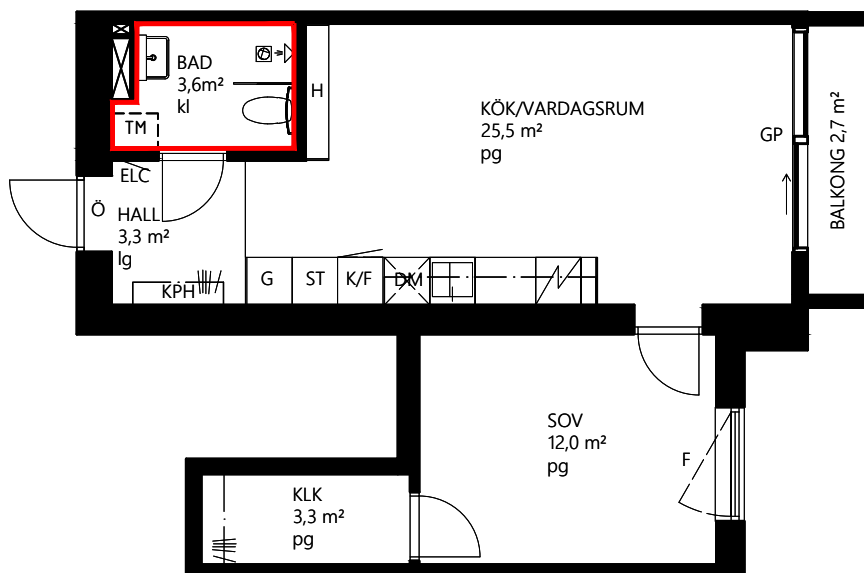

TÄBY BOULEVARD

TÄBY PARK

2 RoK, 50 m²

VÅNING 1-4 tr.

LGH: F:1103, F:1203, F:1303
F:1403

FÖRKLARINGAR

	GARDEROB	KLK KLÄDKAMMARE
	STÄDSKÅP	H HYLLA/RUMSAVDELARE
	PLATS FÖR TVÄTTMASKIN	SB SKRIVBORD
	KYL/FRYS	GP GLASPARTI
	SPISHÄLL/UGN	F FÖNSTER, BRÖSTNINGSHÖJD 0,7M
	PLATS FÖR DISKMASKIN	Ö ÖVERLJUS ÖVER TAMBURDÖRR
	KAPPHYLLA	lg LAMINATGOLV
	KLÄDSTÅNG	pg PARKETTGOLV
	SCHAKT	kl KLINKERGOLV
	DUSCHVÄGG	ELC ELCENTRAL

VÅN. 6
VÅN. 5
VÅN. 4
VÅN. 3
VÅN. 2
VÅN. 1
VÅN. 0

TITANIA

Med reservation för ändringar och eventuella tryckfel.

SKALA 1:100

ORIGINALFORMAT A4

BADRUMSVÄGG FÅR EJ BORRAS I.
TAKHÖJD BAD CA 2,2 M.
TAKHÖJD ÖVRIGA RUM 2,4 M.