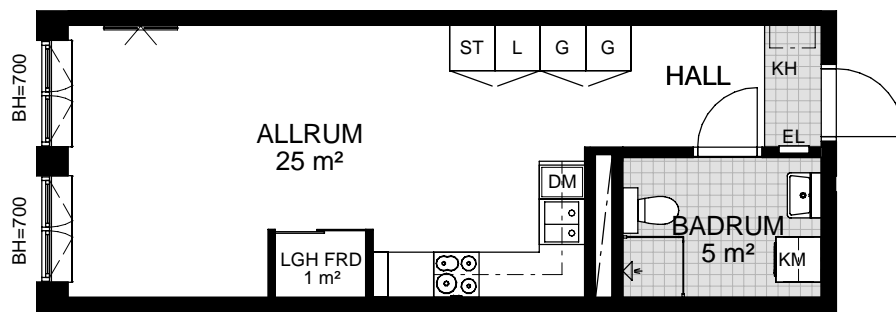

# Kv. Ciderhusen

Steninge, Sigtuna

Mejeriets väg 7

1 RoK, 36 m<sup>2</sup>

Lägenhetsnummer:

1-1205

## FÖRKLARINGAR

G GARDEROB  
L LINNESKÅP  
ST STÅDSKÅP  
FRD FÖRRÅD  
KLK KLÄDKAMMARE

K KYL  
F FRYSS  
K/F KYL/FRYS  
HS HÖGSKÅP  
KM KOMBINERAD TVÄTT-  
OCH TORKMASKIN

TF TAKFÖNSTER  
DM DISKMASKIN  
KH KAPPHYLLA  
EL ELCENTRAL/IT  
BH BRÖSTNINGSHÖJD  
(UNDERKANT FÖNSTER)

--- TAKHÖJD UNDER 1900 MM  
SKJUTDÖRR  
TV-UTTAG VID GOLV  
KLINKERGOLV  
SPIS OCH UGN

PLAN 14  
PLAN 13  
PLAN 12  
PLAN 11  
PLAN 10

 **NREP**