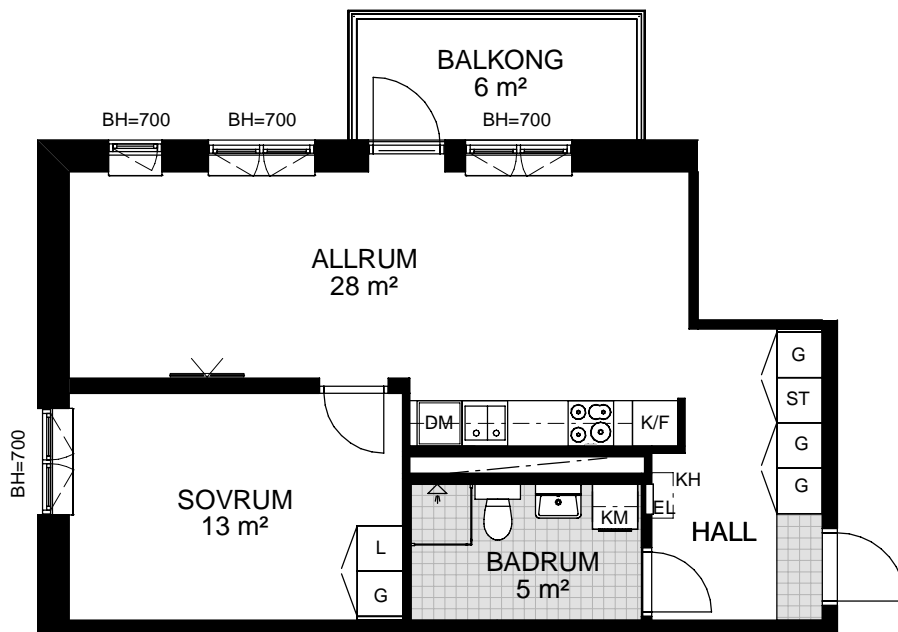

Kv. Ciderhusen

Steninge, Sigtuna

Mejeriets väg 7

2 RoK ca 55 m²

Lägenhetsnummer:

1-1001

Lägenhetsförråd enl. separat förrådslayout.

FÖRKLARINGAR

HS HÖGSKÅP

KM KOMBINERAD TVÄTT-
OCH TORKMASKIN

TF TAKFÖNSTER

DM DISKMASKIN

KH KAPPHYLLA

EL ELCENTRAL/IT

BH BRÖSTNINGSHÖJD
(UNDERKANT FÖNSTER)

--- TAKHÖJD UNDER 1900 MM

PLAN 10

SKALA 1:100

NREP