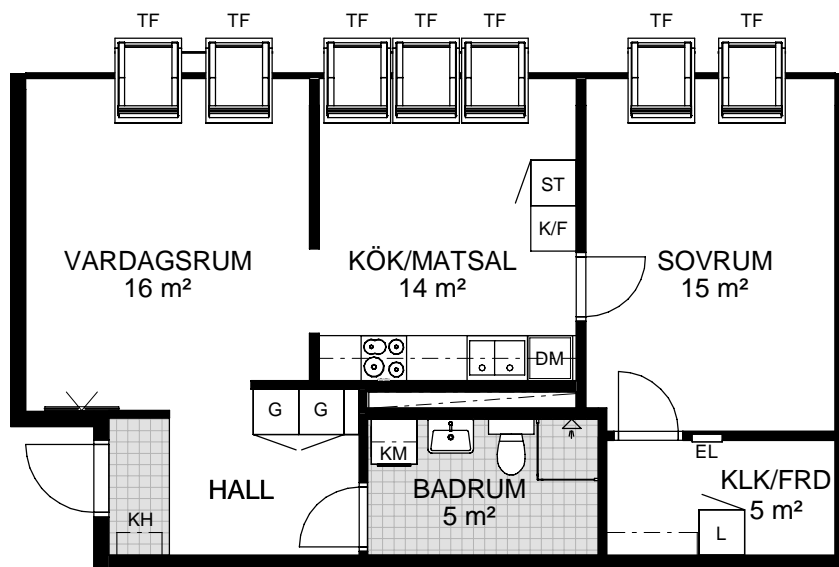

Kv. Ciderhusen

Steninge, Sigtuna

Mejeriets väg 7

2 RoK ca 62 m²

Lägenhetsnummer:

2-1303

3-1303

4-1303

FÖRKLARINGAR

G	GARDEROB	K	KYL	TF	TAKFÖNSTER	- - -	TAKHÖJD UNDER 1900 MM
L	LINNESKÅP	F	FRYS	DM	DISKMASKIN	—	SKJUTDÖRR
ST	STÅDSKÅP	K/F	KYL/FRYS	KH	KAPPHYLLA	—	TV-UTTAG VID GOLV
FRD	FÖRRÅD	HS	HÖGSKÅP	EL	ELCENTRAL/IT	■	KLINKERGOLV
KLK	KLÄDKAMMARE	KM	KOMBINERAD TVÄTT- OCH TORKMASKIN	BH	BRÖSTNINGSHÖJD (UNDERKANT FÖNSTER)	⊙	SPIS OCH UGN

PLAN 14
PLAN 13
PLAN 12
PLAN 11
PLAN 10

 **NREP**