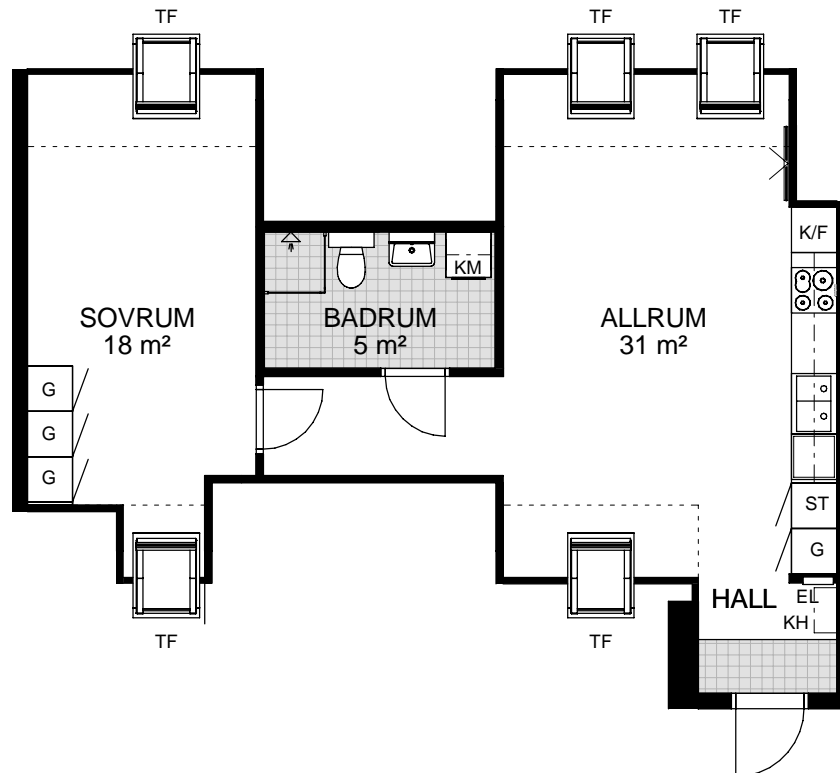

Kv. Ciderhusen

Steninge, Sigtuna

Mejeriets väg 7

2 RoK ca 55 m²

Lägenhetsnummer:

3-1401

4-1401

Lägenhetsförråd enl. separat förrådslayout.

K/F KYL/FRYSS

HS HÖGSKÅP

KM KOMBINERAD TVÄTT-
OCH TORKMASKIN

TF TAKFÖNSTER

DM DISKMASKIN

KH KAPPHYLLA

EL ELCENTRAL/IT

BH BRÖSTNINGSHÖJD
(UNDERKANT FÖNSTER)

--- TAKHÖJD UNDER 1900 MM

SKJUTDÖRR

TV-UTTAG VID GOLV

KLINKERGOLV

SPIS OCH UGN

PLAN 14

PLAN 13

PLAN 12

PLAN 11

PLAN 10

SKALA 1:100

NREP