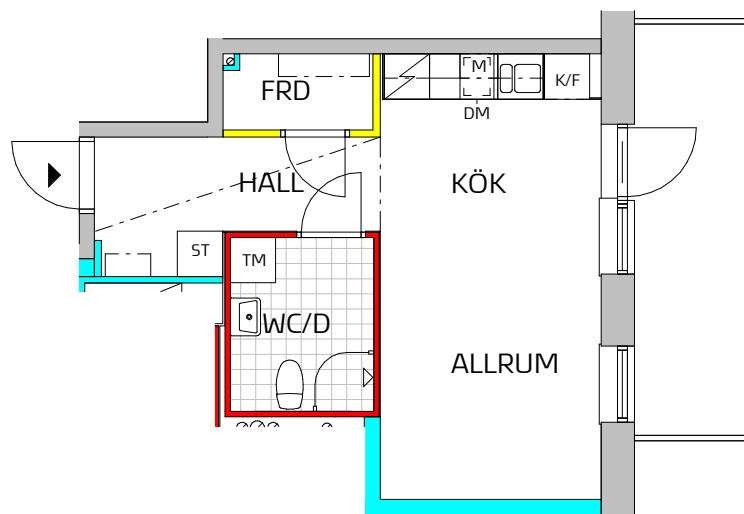

## LGH 11-1105

- Massiv betong
- Dubbelgips
- Enkelgips
- Enkelgips, får ej borras, endast lim

Storlek | **1 rum och kök**  
 Yta | **ca 30 m<sup>2</sup>**  
 Våning | **1 tr**

### SYMBOLFÖRKLARING

Symboler beskriver endast placering, ej form. Fönsterplaceringar och balkongdjup kan variera.

- K Kyl
- F Frys
- K/F Kyl / Frys
-  Spishäll / Ugn
- M Förberett för Micro
- G Garderob
- ST Städ
- DM Förberett för Diskmaskin
- TM Förberett för Tvättmaskin - Kombimaskin
- Kapphylla
- Lokal sänkning av undertak