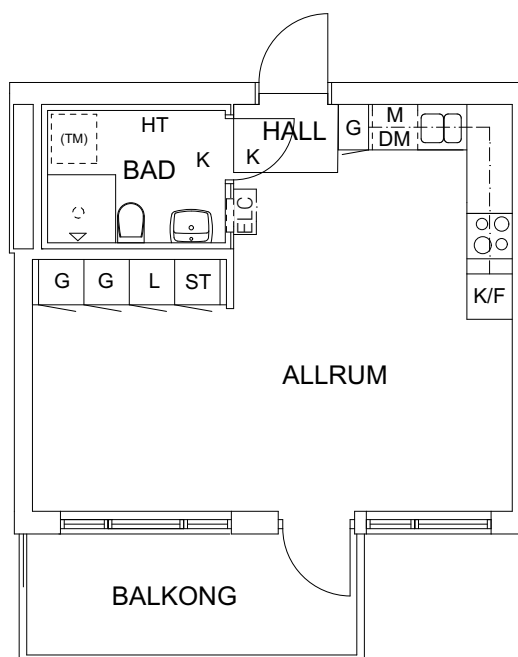

Sicklaön 124:2 Nacka kommun  
BOFAKTABLAD  
LÄGENHETSNUMMER 5216 - 1406

Gamla Värmdövägen 11  
Plan 4  
1 rum och kök ca 34 m<sup>2</sup>

## Förklaringar

L Linneskåp

ST Städskåp

G Garderob

(TM) Plats för egen tvättmaskin/  
torktumlare

↕ Dusch, duschvägg

HT Handdukstork

K/F Kombinerad kyl/frys

DM Diskmaskin

⊙⊙ Inbyggnadsugn med  
häll

⊞ Diskho

M Mikrovågsugn

K Klinker golv med  
golvvärme

ELC El- & mediaskåp

Kapphylla

⊞ Väggskåp på vägg  
ovan bänkskiva

SKALA 1:100

METER

Rätt till ändringar förbehålles. Lägenhetsytor är avrundade till hela meter