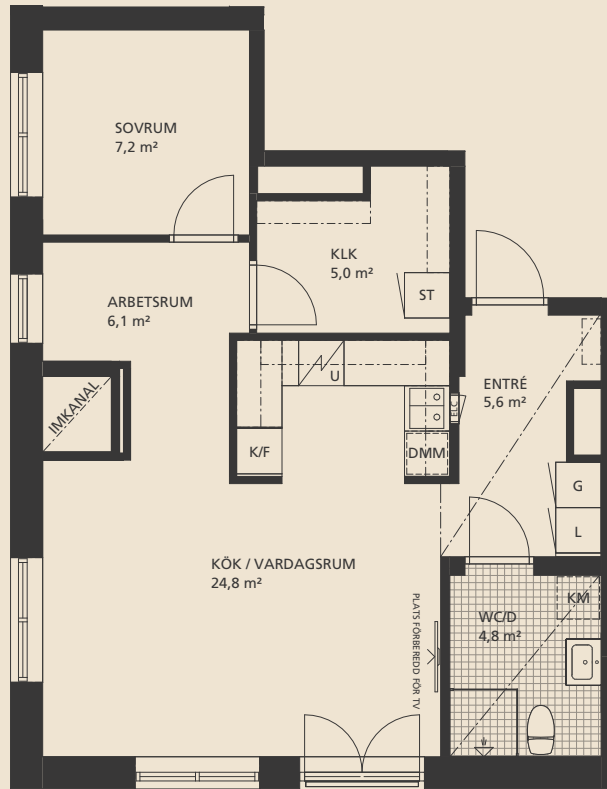

ORMINGE TORG

Lägenhet 61602, 61702

Skomakartrappan 3 (trapphus 6)

2 rum och kök / 56 kvadratmeter

- K/F Kyl & Frys
- DM Diskmaskin
- M Plats för mikrovågsugn
- U Ugn
- L Linneskåp
- G Garderob
- ST Städskåp
- HS Högsåp
- KM Plats för kombimaskin
- KLK Klädkammare
- ELC Elcentral
- Häll
- - - Nedsänkt undertak

Rumshöjd wcd ca 2,25 m. Fönsterbröstning 0,6 m om ej annat anges på ritning

Ytangivelser är preliminära, avvikelser kan förekomma.