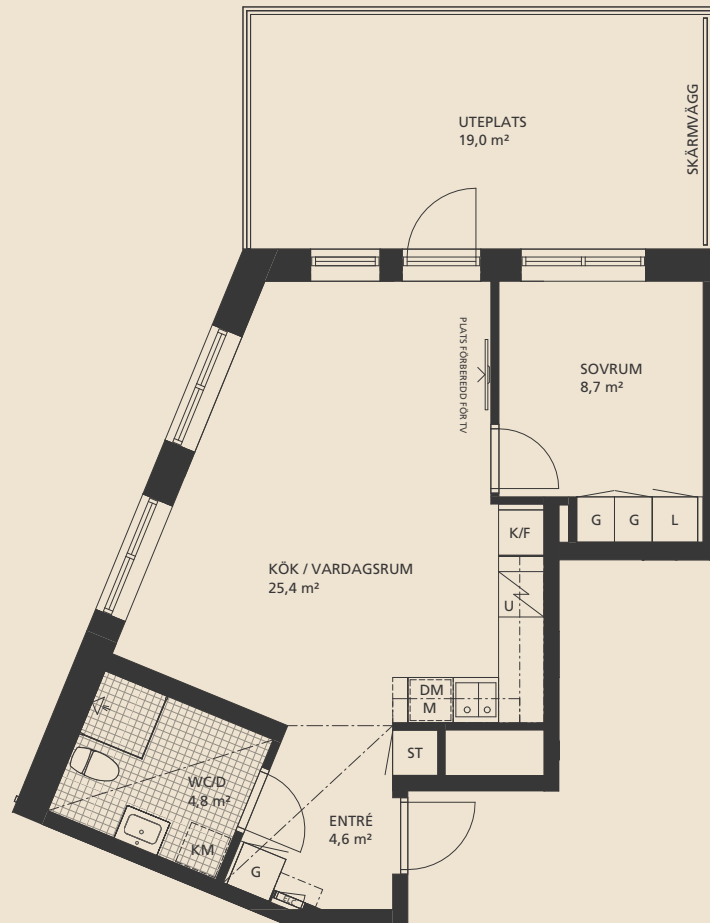

ORMINGE TORG

Lägenhet 61204

Skomakartrappan 3 (trapphus 6)

2 rum och kök / 45 kvadratmeter

- K/F Kyl & Frys
- DM Diskmaskin
- M Plats för mikrovågsugn
- U Ugn
- L Linneskåp
- G Garderob
- ST Städskåp
- HS Högsåp
- KM Plats för kombimaskin
- KLK Klädkammare
- ELC Elcentral
- ⚡ Häll
- - - Nedsänkt undertak

Rumshöjd wcd ca 2,25 m. Fönsterbröstning 0,6 m om ej annat anges på ritning

Ytångivelser är preliminära, avvikelser kan förekomma.