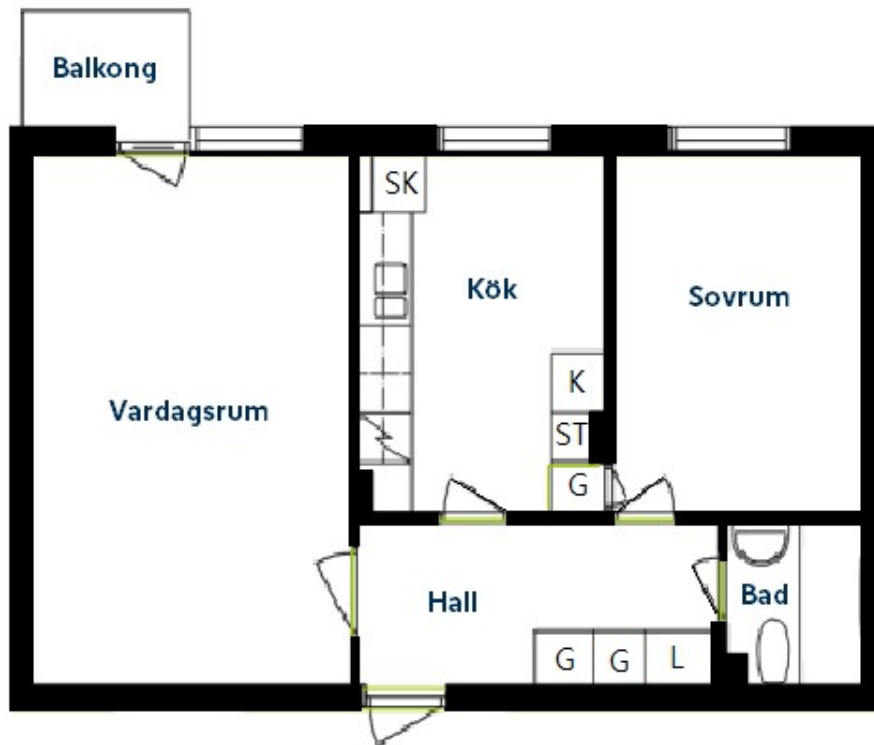

2 rum & kök, ca 51,7 kvm

Drabantstigen, Sollentuna

JohnMattson

www.johnmattson.se