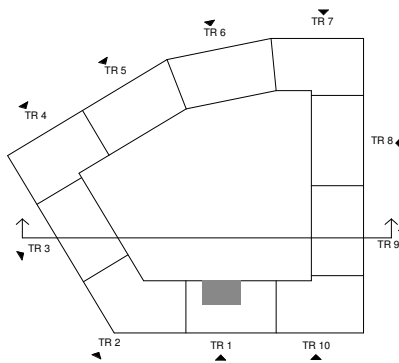

Sländan

2018-03-16

Magnolia Bostad förbehåller sig rätten till ändringar.
Lägenheterna är uppmätta på ritning och variation
kan förekomma vid fysisk uppmätning.

1 ROK/27 KVM

LGH 11003, 11103, 11203,
11303, 11403, 11503,
11004, 11104, 11204,
11304, 11404, 11504

Skala 1:100

G	Garderob	F	Frys
ST	Städsåp	DM	Diskmaskin
ST5	Städsåp 5M	TM	Tvättmaskin
K/F	Kyl/frys	STPR	Stuprör
K	Kyl	EL/MC	El- & mediacentral

Lägenhetens placering i huset

Lägenhetens vertikala placering