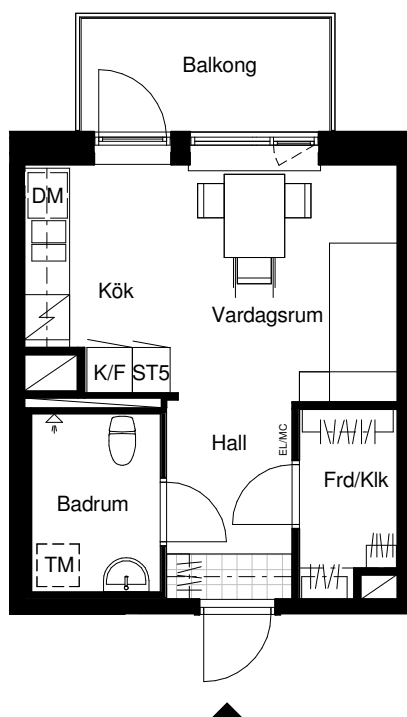

Sländan

2018-03-16

Magnolia Bostad förbehåller sig rätten till ändringar.
Lägenheterna är uppmätta på ritning och variation
kan förekomma vid fysisk uppmätning.

1 ROK/27 KVM

LGH 11003, 11103, 11203,
11303, 11403, 11503,
11004, 11104, 11204,
11304, 11404, 11504

Skala 1:100

G	Garderob	F	Frys
ST	Städsåp	DM	Diskmaskin
ST5	Städsåp 5M	TM	Tvättmaskin
K/F	Kyl/frys	STPR	Stuprör
K	Kyl	EL/MC	El- & mediacentral

Lägenhetens placering i huset

Lägenhetens vertikala placering