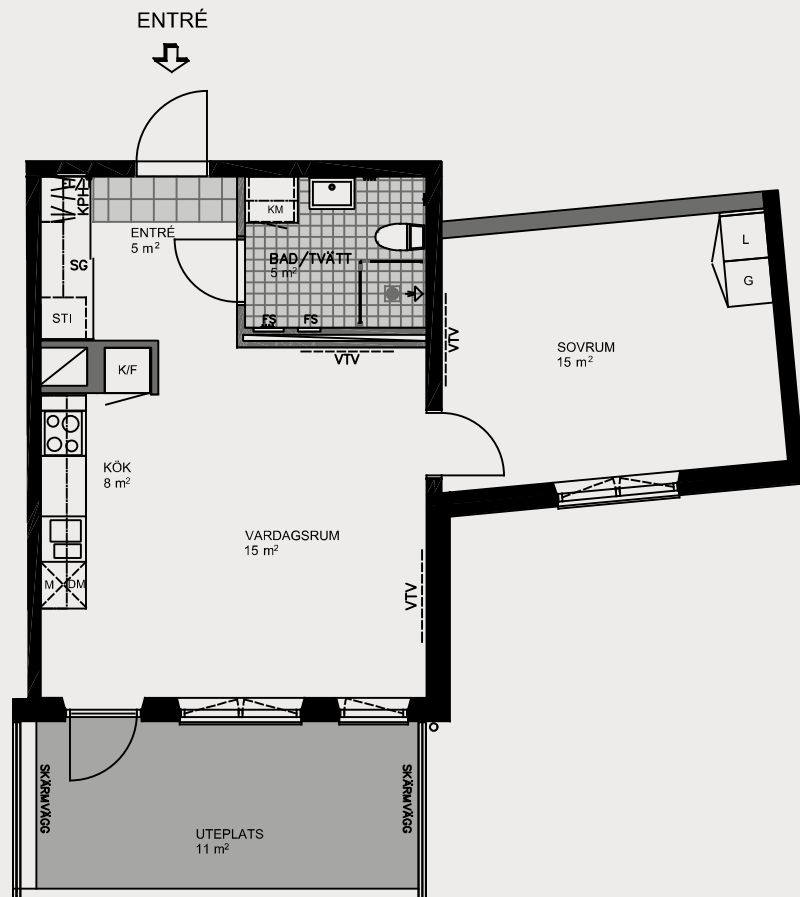

OBS! Kvadratmeter i rummen
utgör inte hela bostadsytan.

2 rok 55 kvm

FÖRKLARINGAR

- BETONGVÄGG
- GIPSVÄGG
- SKJUTDÖRRSGARDEROB
- LINNEBACKAR
- STÄDINREDNING
- SPISHÄLL
- KYL OCH FRYS
- MIKRO
- DISKMASKIN UNDER BÄNKYTA
- KOMBINERAD TVÄTTMASKIN OCH TORKTUMLARE UNDER BÄNKYT
- KAPPHYLLA
- EL OCH IT CENTRAL
- FÖRDELARSKÅP
- SCHAKT
- PLATS FÖR VÄGG-TV
BRÖSTNINGSHÖJD 650mm
OM INGET ANNAT ANGES

Handkvarnsgränd 1

KV FLORA
Lgh 20902