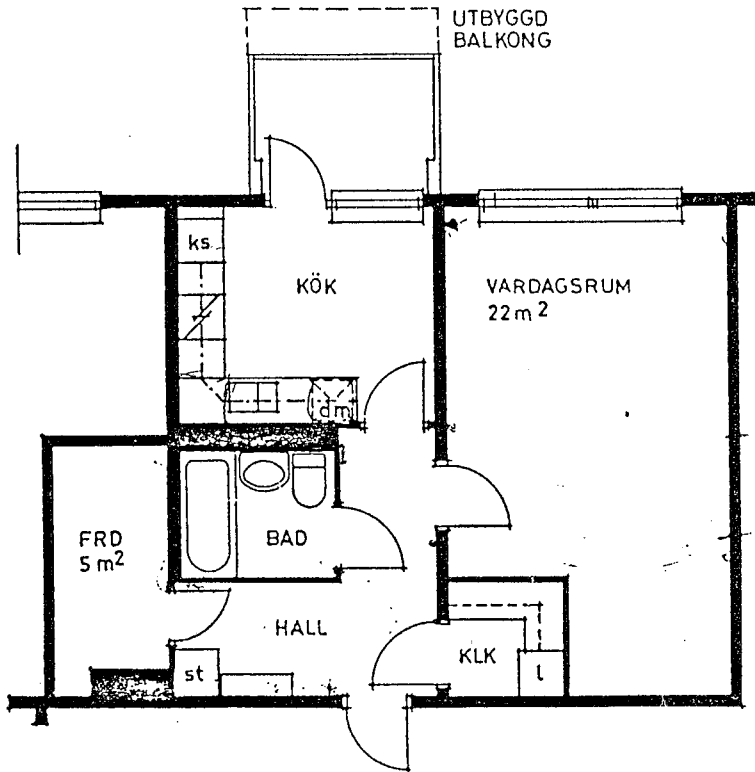

Grantorp, Huddinge

HUGE
BOSTÄDER AB

1 rok
46 m²

VÄDERSTRECK

Diagnosvägen
5, 11 och 17

Diagnosvägen
3, 9 och 15

Vissa lgh. får
utbyggd, ibland
inglasad balkong.

FÖRKORTNINGAR

- g = garderob
- l = linneskåp
- st = städskåp
- f = frysskåp
- ks = kyl/svalskåp
- ts = torkskåp
- dm = plats för diskmaskin
- tm = plats för tvättmaskin

Rätt till smärre ändringar förbehålles