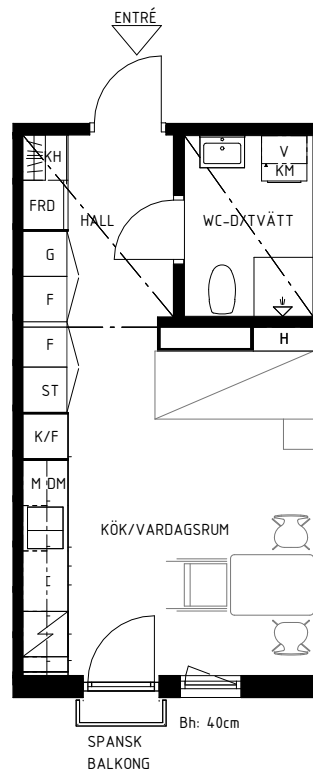

Lgh 463

Bollmorabacken 16

Bollmora Berg 3

SKALA 1:100

PLAN

Rumshöjd 250 cm
Rumshöjd Wc, Hall 224 cm
Bröstningshöjd fönster 40 / 0 cm

28 m²
1 rum & kök
Plan 5 Hus 4

Lokala inklädnader kan förekomma

K/F	Kyl/Frys	KM	Kombimaskin	ST	Städsåp	H	Hylla	KH	Kapphylla
DM	Diskmaskin	G	Garderob	L	Linnesåp	FRD	Förråd	Bh	Bröstningshöjd fönster
M	Mikrovågsugn	F	Förråd	V	Ventilationsaggregat				

Avvikelser från ritningar kan förekomma
Angiven area avser lägenhetens area, ej golvyta.
Avvikelser från angivna mått kan förekomma.