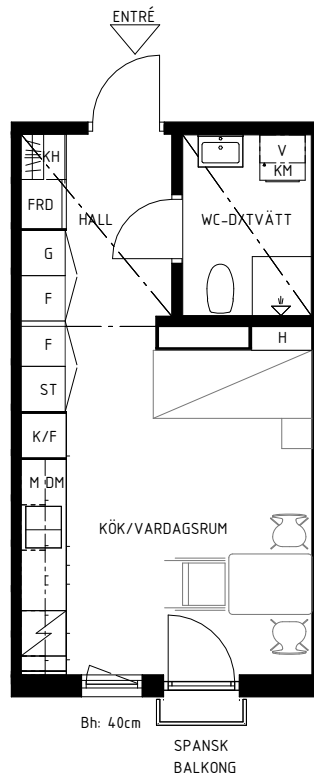

Lgh 453

Bollmorabacken 16

Bollmora Berg 3

SKALA 1:100

Rumshöjd 250 cm
Rumshöjd Wc, Hall 224 cm
Bröstningshöjd fönster 40 / 0 cm

28 m²

1 rum & kök

Plan 4 Hus 4

Lokala inklädnader kan förekomma

| | | | | | | | | | |
|------------|--------------|-----------|-------------|-----------|----------------------|------------|--------|-----------|------------------------|
| K/F | Kyl/Frys | KM | Kombimaskin | ST | Städsåp | H | Hylla | KH | Kapphylla |
| DM | Diskmaskin | G | Garderob | L | Linnesåp | FRD | Förråd | Bh | Bröstningshöjd fönster |
| M | Mikrovågsugn | F | Förråd | V | Ventilationsaggregat | | | | |

Avvikelser från ritningar kan förekomma
Angiven area avser lägenhetens area, ej golvyta.
Avvikelser från angivna mått kan förekomma.

Datum: 2024-11-18