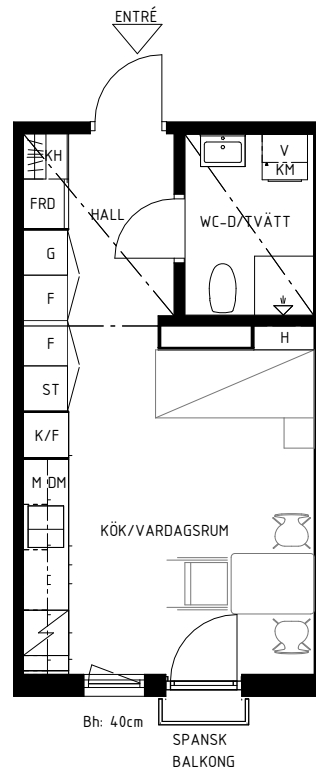

Lgh 443

Bollmorabacken 16

Bollmora Berg 3

SKALA 1:100

Rumshöjd 250 cm
Rumshöjd Wc, Hall 224 cm
Bröstningshöjd fönster 40 / 0 cm

28 m²

1 rum & kök

Plan 3 Hus 4

Lokala inklädnader kan förekomma

K/F Kyl/Frys	KM Kombimaskin	ST Städsåp	H Hylla	KH Kapphylla
DM Diskmaskin	G Garderob	L Linneskåp	FRD Förråd	Bh Bröstningshöjd fönster
M Mikrovågsugn	F Förråd	V Ventilationsaggregat		

Avvikelse från ritningar kan förekomma
Angiven area avser lägenhetens area, ej golvyta.
Avvikelse från angivna mått kan förekomma.

Datum: 2024-11-18