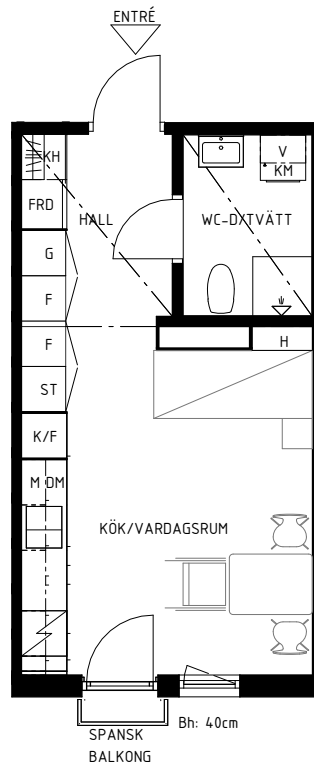

Lgh 433

Bollmorabacken 16

Bollmora Berg 3

SKALA 1:100

Rumshöjd 250 cm
Rumshöjd Wc, Hall 224 cm
Bröstningshöjd fönster 40 / 0 cm

28 m²

1 rum & kök

Plan 2 Hus 4

Lokala inklädnader kan förekomma

K/F Kyl/Frys	KM Kombimaskin	ST Städsåp	H Hylla	KH Kapphylla
DM Diskmaskin	G Garderob	L Linnesåp	FRD Förråd	Bh Bröstningshöjd fönster
M Mikrovågsugn	F Förråd	V Ventilationsaggregat		

Avvikelser från ritningar kan förekomma
Angiven area avser lägenhetens area, ej golvyta.
Avvikelser från angivna mått kan förekomma.

Datum: 2024-11-18