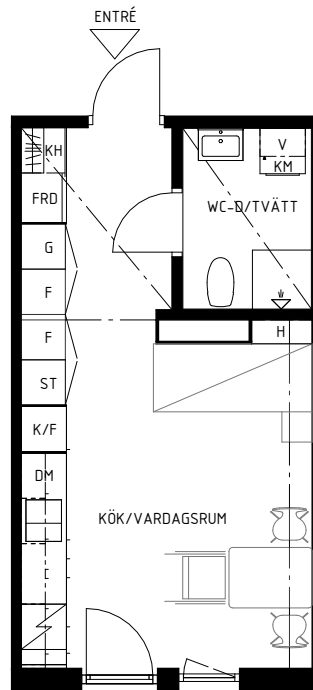

Lgh 413

Bollmorabacken 16

Bollmora Berg 3

SKALA 1:100

Bh: 0cm

Rumshöjd 250 cm
Rumshöjd Wc, Hall 224 cm
Bröstningshöjd fönster 40 / 0 cm

28 m²

1 rum & kök

Plan 0 Hus 4

Lokala inklädnader kan förekomma

K/F Kyl/Frys	KM Kombimaskin	ST Städsåp	H Hylla	KH Kapphylla
DM Diskmaskin	G Garderob	L Linneskåp	FRD Förråd	Bh Bröstningshöjd fönster
M Mikrovågsugn	F Förråd	V Ventilationsaggregat		

Avvikelser från ritningar kan förekomma
Angiven area avser lägenhetens area, ej golvyta.
Avvikelser från angivna mått kan förekomma.

Datum: 2024-11-18