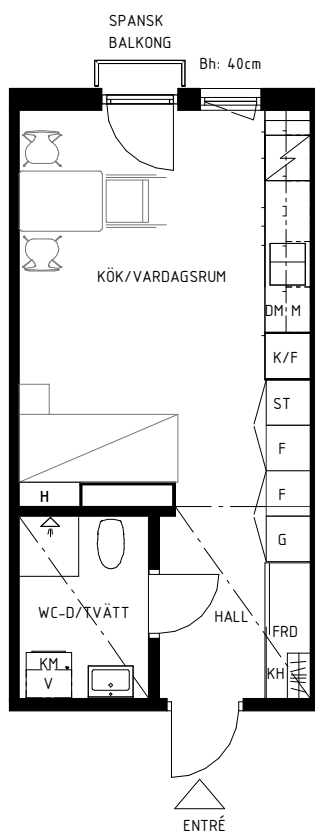

Lgh 467

Bollmorabacken 16

Bollmora Berg 3

SKALA 1:100

Rumshöjd 250 cm
Rumshöjd Wc, Hall 224 cm
Bröstningshöjd fönster 40 / 0 cm

30 m²
1 rum & kök
Plan 5 Hus 4

Lokala inklädnader kan förekomma

K/F	Kyl/Frys	KM	Kombimaskin	ST	Städsåp	H	Hylla	KH	Kapphylla
DM	Diskmaskin	G	Garderob	L	Linnesåp	FRD	Förråd	Bh	Bröstningshöjd fönster
M	Mikrovågsugn	F	Förråd	V	Ventilationsaggregat				

Avvikelser från ritningar kan förekomma

Angiven area avser lägenhetens area, ej golvyta.
Avvikelser från angivna mått kan förekomma.

Datum: 2024-11-18