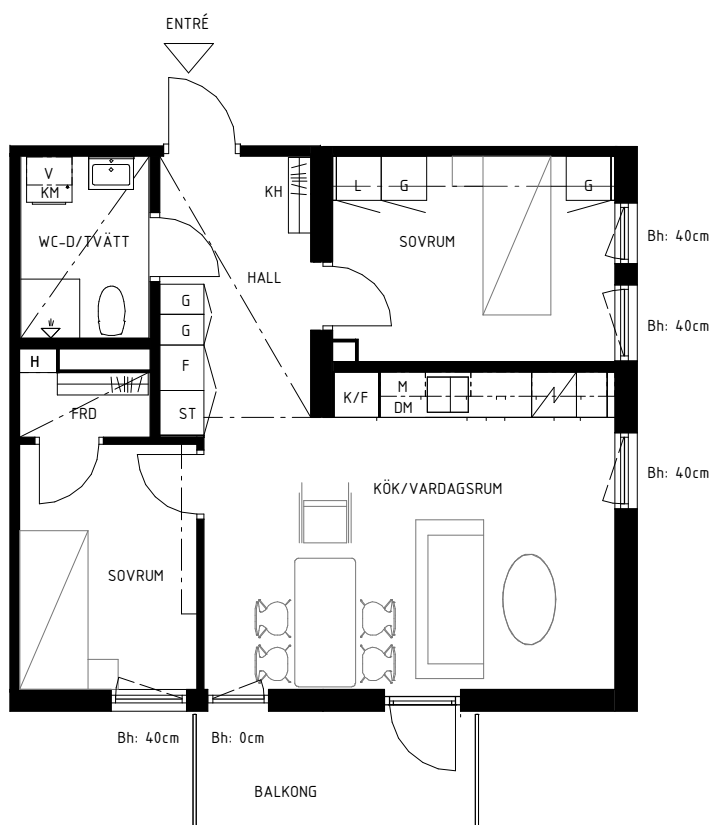

Lgh 462

Bollmorabacken 16

Bollmora Berg 3

SKALA 1:100

Rumshöjd 250 cm
Rumshöjd Wc, Hall 224 cm
Bröstningshöjd fönster 40 / 0 cm

55 m²
3 rum & kök
Plan 5 Hus 4

Lokala inklädnader kan förekomma

K/F	Kyl/Frys	KM	Kombimaskin	ST	Städskåp	H	Hylla	KH	Kapphylla
DM	Diskmaskin	G	Garderob	L	Linneskåp	FRD	Förråd	Bh	Bröstningshöjd fönster
M	Mikrovågsugn	F	Förråd	V	Ventilationsaggregat				

Avvikelser från ritningar kan förekomma
Angiven area avser lägenhetens area, ej golvyta.
Avvikelser från angivna mått kan förekomma.

Datum: 2024-11-18