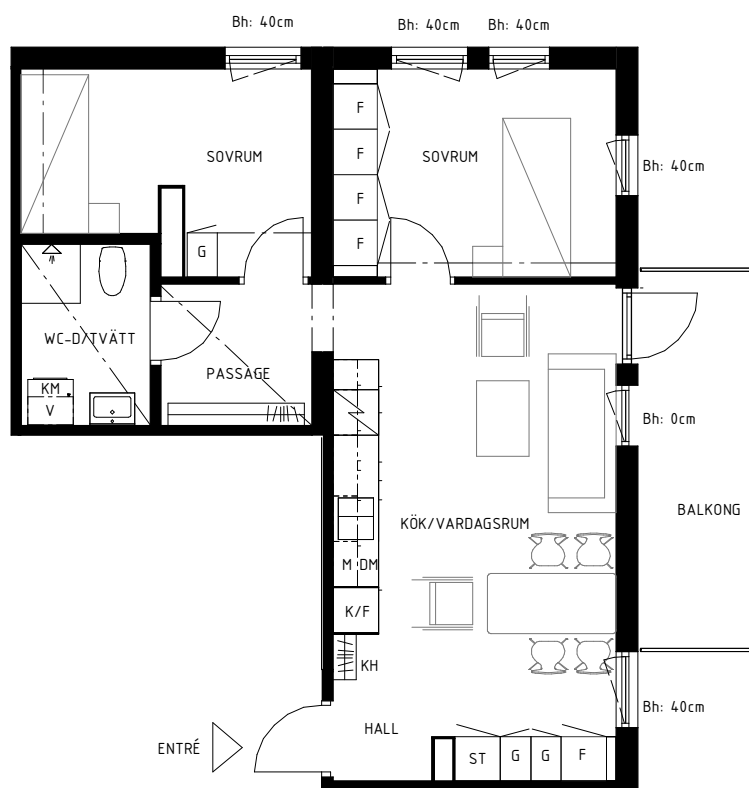

# Lgh 461

## Bollmorabacken 16

### Bollmora Berg 3

SKALA 1:100

Rumshöjd 250 cm  
Rumshöjd Wc, Hall 224 cm  
Bröstningshöjd fönster 40 / 0 cm

55 m<sup>2</sup>  
3 rum & kök  
Plan 5 Hus 4

Lokala inklädnader kan förekomma

K/F	Kyl/Frys	KM	Kombimaskin	ST	Städsåp	H	Hylla	KH	Kapphylla
DM	Diskmaskin	G	Garderob	L	Linnesåp	FRD	Förråd	Bh	Bröstningshöjd fönster
M	Mikrovågsugn	F	Förråd	V	Ventilationsaggregat				