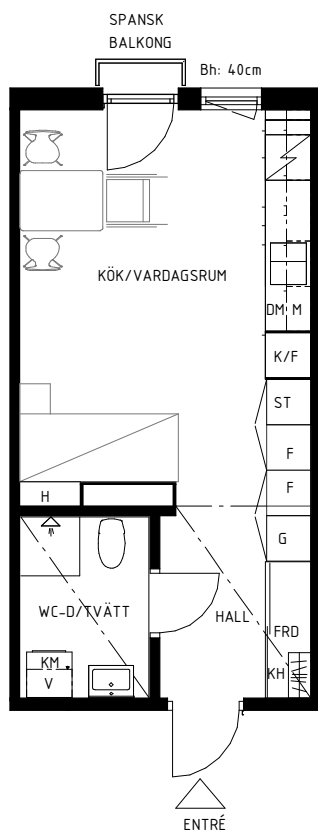

Lgh 457

Bollmorabacken 16

Bollmora Berg 3

SKALA 1:100

Rumshöjd 250 cm
Rumshöjd Wc, Hall 224 cm
Bröstningshöjd fönster 40 / 0 cm

30 m²
1 rum & kök
Plan 4 Hus 4

Lokala inklädnader kan förekomma

K/F	Kyl/Frys	KM	Kombimaskin	ST	Städsåp	H	Hylla	KH	Kapphylla
DM	Diskmaskin	G	Garderob	L	Linnesåp	FRD	Förråd	Bh	Bröstningshöjd fönster
M	Mikrovågsugn	F	Förråd	V	Ventilationsaggregat				

Avvikelser från ritningar kan förekomma
Angiven area avser lägenhetens area, ej golvyta.
Avvikelser från angivna mått kan förekomma.

Datum: 2024-11-18