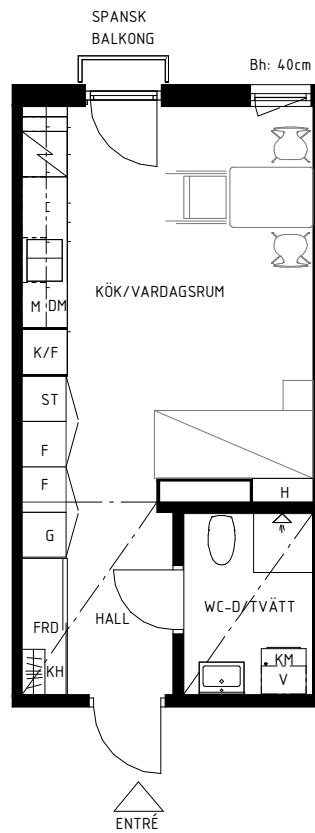

Lgh 456

Bollmorabacken 16

Bollmora Berg 3

SKALA 1:100

Rumshöjd 250 cm
Rumshöjd Wc, Hall 224 cm
Bröstningshöjd fönster 40 / 0 cm

30 m²
1 rum & kök
Plan 4 Hus 4

Lokala inklädnader kan förekomma

K/F	Kyl/Frys	KM	Kombimaskin	ST	Städsåp	H	Hylla	KH	Kapphylla
DM	Diskmaskin	G	Garderob	L	Linnesåp	FRD	Förråd	Bh	Bröstningshöjd fönster
M	Mikrovågsugn	F	Förråd	V	Ventilationsaggregat				

Avvikelser från ritningar kan förekomma
Angiven area avser lägenhetens area, ej golvyta.
Avvikelser från angivna mått kan förekomma.

Datum: 2024-11-18