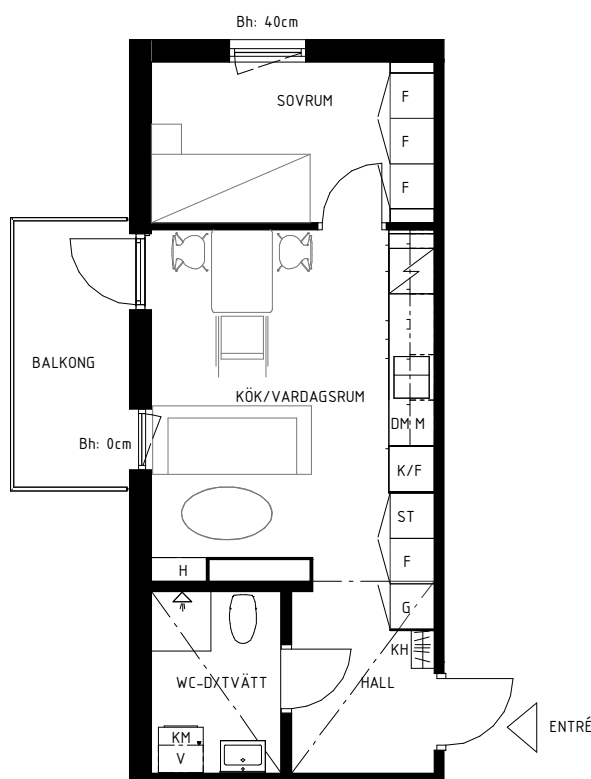

Lgh 455

Bollmorabacken 16

Bollmora Berg 3

SKALA 1:100

Rumshöjd 250 cm
Rumshöjd Wc, Hall 224 cm
Bröstningshöjd fönster 40 / 0 cm

35 m²
2 rum & kök
Plan 4 Hus 4

Lokala inklädnader kan förekomma

K/F	Kyl/Frys	KM	Kombimaskin	ST	Städsåp	H	Hylla	KH	Kapphylla
DM	Diskmaskin	G	Garderob	L	Linnesåp	FRD	Förråd	Bh	Bröstningshöjd fönster
M	Mikrovågsugn	F	Förråd	V	Ventilationsaggregat				

Avvikelse från ritningar kan förekomma

Angiven area avser lägenhetens area, ej golvyta.
Avvikelse från angivna mått kan förekomma.

Datum: 2024-11-18