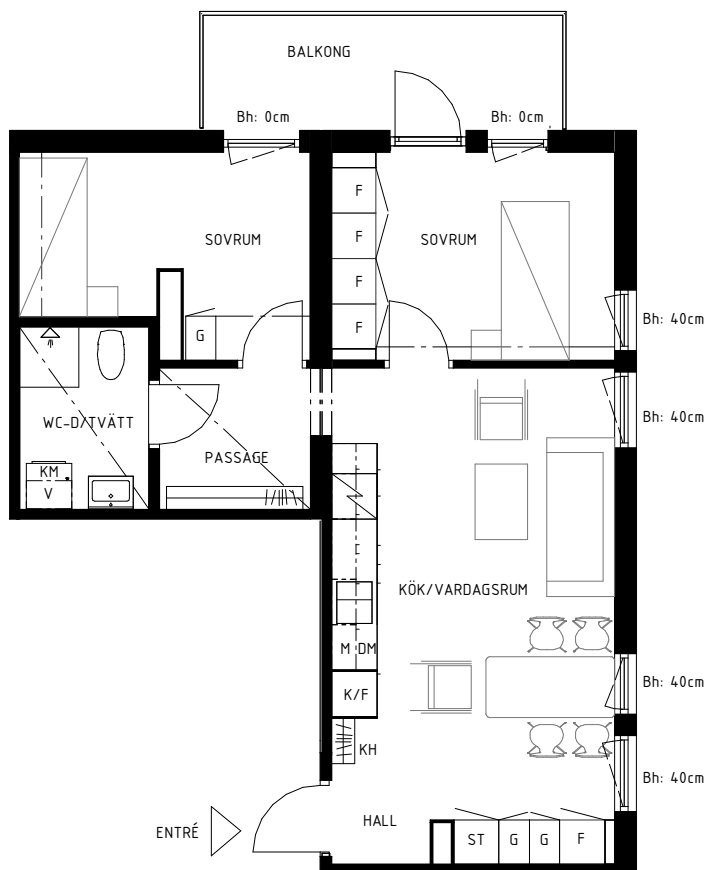

# Lgh 451

## Bollmorabacken 16

### Bollmora Berg 3

SKALA 1:100

Rumshöjd 250 cm  
Rumshöjd Wc, Hall 224 cm  
Bröstningshöjd fönster 40 / 0 cm

55 m<sup>2</sup>  
3 rum & kök  
Plan 4 Hus 4

Lokala inklädnader kan förekomma

K/F	Kyl/Frys	KM	Kombimaskin	ST	Städsåp	H	Hylla	KH	Kapphylla
DM	Diskmaskin	G	Garderob	L	Linnesåp	FRD	Förråd	Bh	Bröstningshöjd fönster
M	Mikrovågsugn	F	Förråd	V	Ventilationsaggregat				