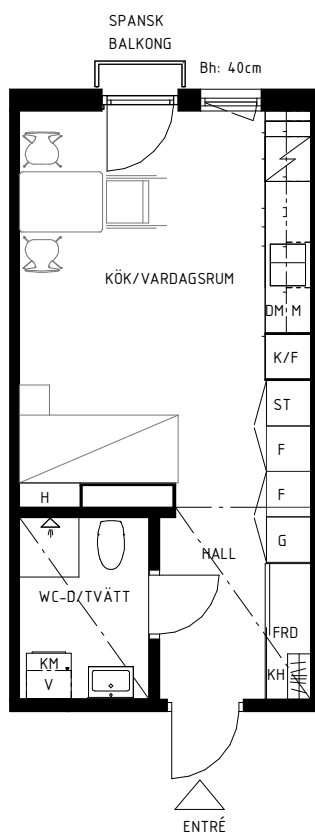

Lgh 447

Bollmorabacken 16

Bollmora Berg 3

SKALA 1:100

Rumshöjd 250 cm
Rumshöjd Wc, Hall 224 cm
Bröstningshöjd fönster 40 / 0 cm

30 m²
1 rum & kök
Plan 3 Hus 4

Lokala inklädnader kan förekomma

K/F	Kyl/Frys	KM	Kombimaskin	ST	Städsåp	H	Hylla	KH	Kapphylla
DM	Diskmaskin	G	Garderob	L	Linnesåp	FRD	Förråd	Bh	Bröstningshöjd fönster
M	Mikrovågsugn	F	Förråd	V	Ventilationsaggregat				

Avvikelse från ritningar kan förekomma
Angiven area avser lägenhetens area, ej golvyta.
Avvikelse från angivna mått kan förekomma.

Datum: 2024-11-18