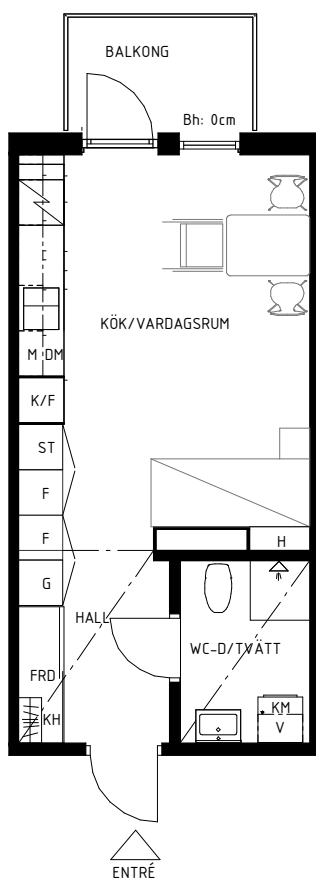

Lgh 446

Bollmorabacken 16

Bollmora Berg 3

SKALA 1:100

Rumshöjd 250 cm
Rumshöjd Wc, Hall 224 cm
Bröstningshöjd fönster 40 / 0 cm

30 m²
1 rum & kök
Plan 3 Hus 4

Lokala inklädnader kan förekomma

K/F	Kyl/Frys	KM	Kombimaskin	ST	Städsåp	H	Hylla	KH	Kapphylla
DM	Diskmaskin	G	Garderob	L	Linnesåp	FRD	Förråd	Bh	Bröstningshöjd fönster
M	Mikrovågsugn	F	Förråd	V	Ventilationsaggregat				

Avvikelse från ritningar kan förekomma
Angiven area avser lägenhetens area, ej golvyta.
Avvikelse från angivna mått kan förekomma.

Datum: 2024-11-18