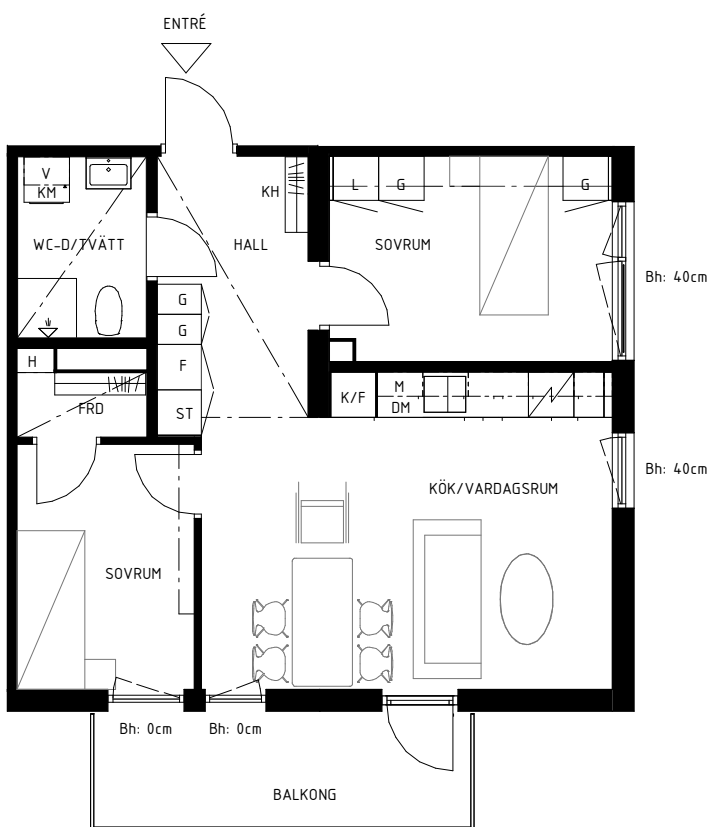

Lgh 442

Bollmorabacken 16

Bollmora Berg 3

SKALA 1:100

Rumshöjd 250 cm
Rumshöjd Wc, Hall 224 cm
Bröstningshöjd fönster 40 / 0 cm

55 m²
3 rum & kök
Plan 3 Hus 4

Lokala inklädnader kan förekomma

K/F	Kyl/Frys	KM	Kombimaskin	ST	Städsåp	H	Hylla	KH	Kapphylla
DM	Diskmaskin	G	Garderob	L	Linnesåp	FRD	Förråd	Bh	Bröstningshöjd fönster
M	Mikrovågsugn	F	Förråd	V	Ventilationsaggregat				

Avvikelser från ritningar kan förekomma
Angiven area avser lägenhetens area, ej golvyta.
Avvikelser från angivna mått kan förekomma.

Datum: 2024-11-18